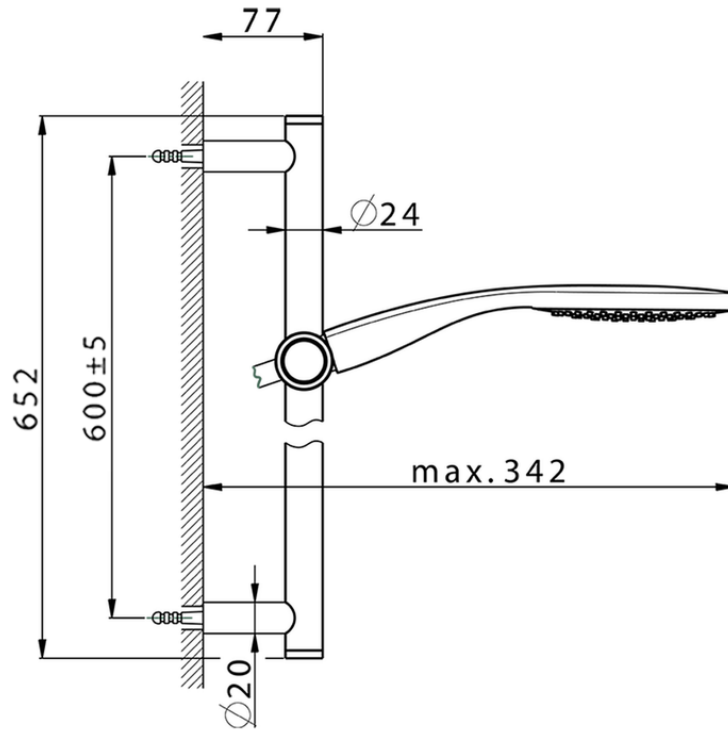

Conjunto ducha barra corrediza CHRONOS_CR003113

CR003113

<https://es.huberitalia.com/conjunto-ducha-barra-corrediza-chronos-cr003113>

2026-06-30