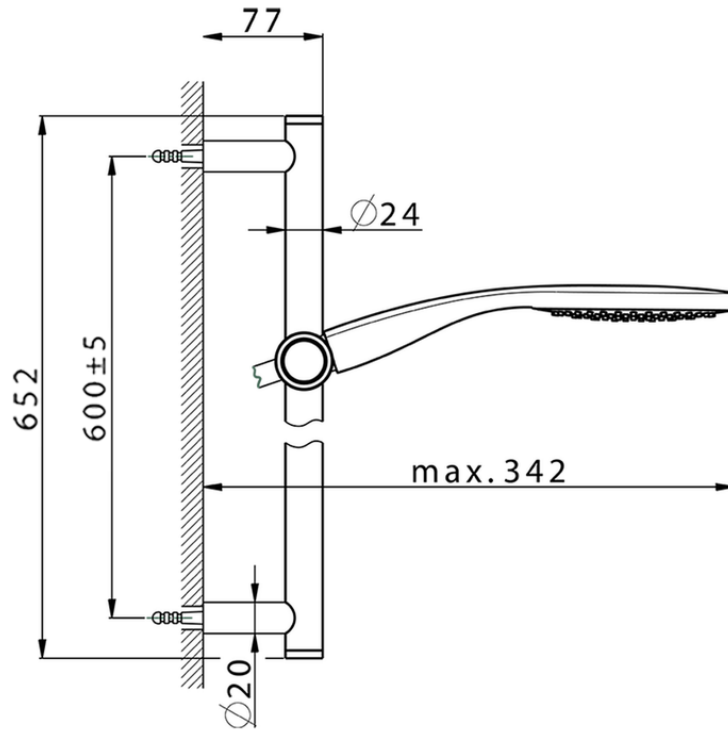

Conjunto ducha barra corrediza CHRONOS_CR003113

CR003113

<https://es.huberitalia.com/conjunto-ducha-barra-corrediza-chronos-cr003113>

2026-05-01