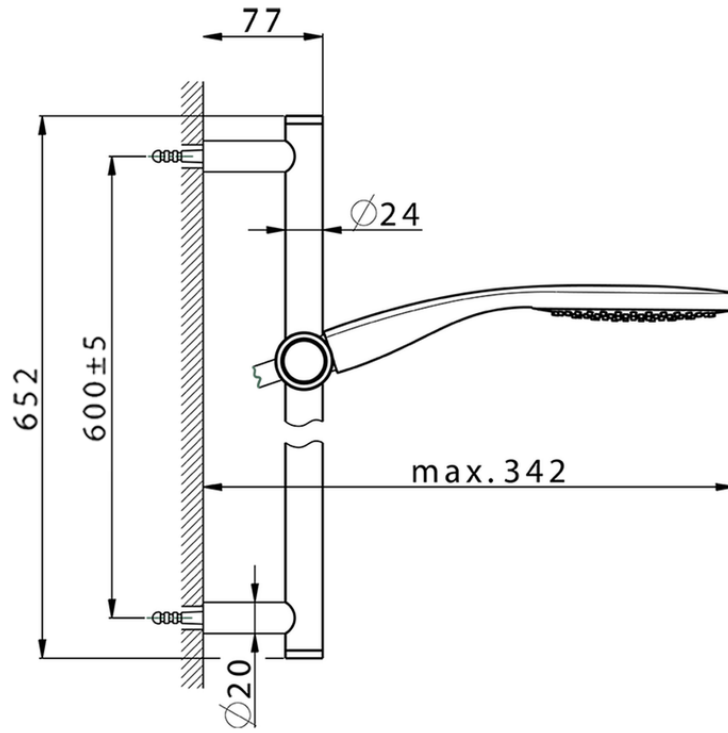

Conjunto ducha barra corrediza CHRONOS_CR003113

CR003113

<https://es.huberitalia.com/conjunto-ducha-barra-corrediza-chronos-cr003113>

2026-04-10