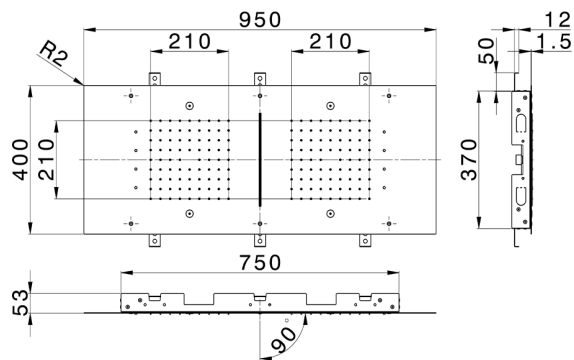

## Rociadores de techo 950x400 mm ZEN\_ZS1C0380

MODELO **ZS1C0380**

Rociadores de techo 950x400 mm, funciones 2 lluvias, nebulizador, funciones cascada, cromoterapia, con mando a distancia incluido, acero inoxidable AISI 304