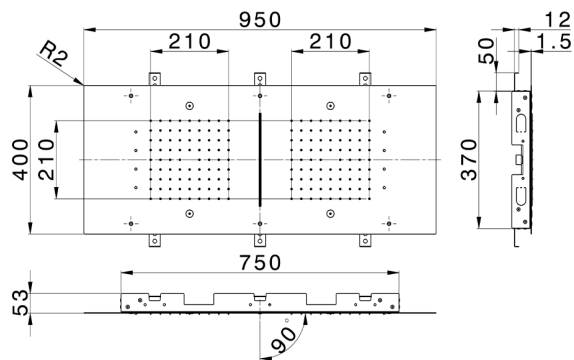

Rociadores de techo 950x400 mm ZEN_ZS1C0380

MODELO **ZS1C0380**

Rociadores de techo 950x400 mm,funciones 2 lluvias, nebulizador,funciones cascada, cromoterapia,con mando a distancia incluido,acero inoxidable AISI 304