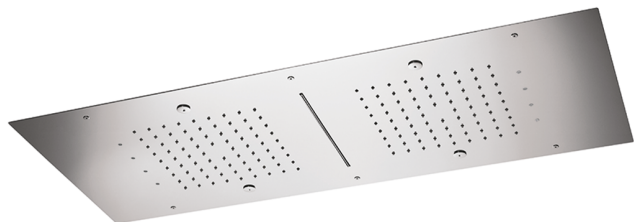

Rociadores de techo 950x400 mm ZEN_ZS1C0380

MODELO **ZS1C0380**

Rociadores de techo 950x400 mm,funciones 2 lluvias, nebulizador,funciones cascada, cromoterapia,con mando a distancia incluido,acero inoxidable AISI 304

ACABADOS DISPONIBLES

40 40 Negro Mate

4Q 4Q Blanco Mate

D1 D1 Inox Cepillado

D2 D2 Inox brillo

CARACTERÍSTICAS

2025-02-05