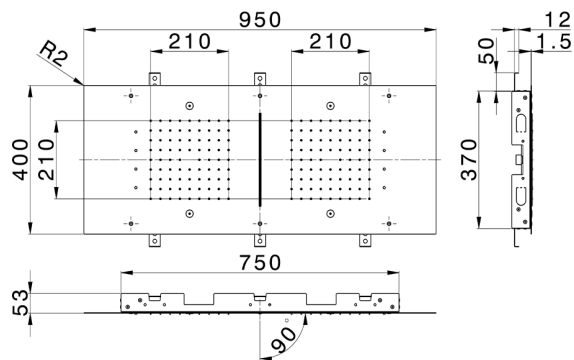

Rociadores de techo 950x400 mm ZEN_ZS1C0380

MODELO **ZS1C0380**

Rociadores de techo 950x400 mm, funciones 2 lluvias, nebulizador, funciones cascada, cromoterapia, con mando a distancia incluido, acero inoxidable AISI 304