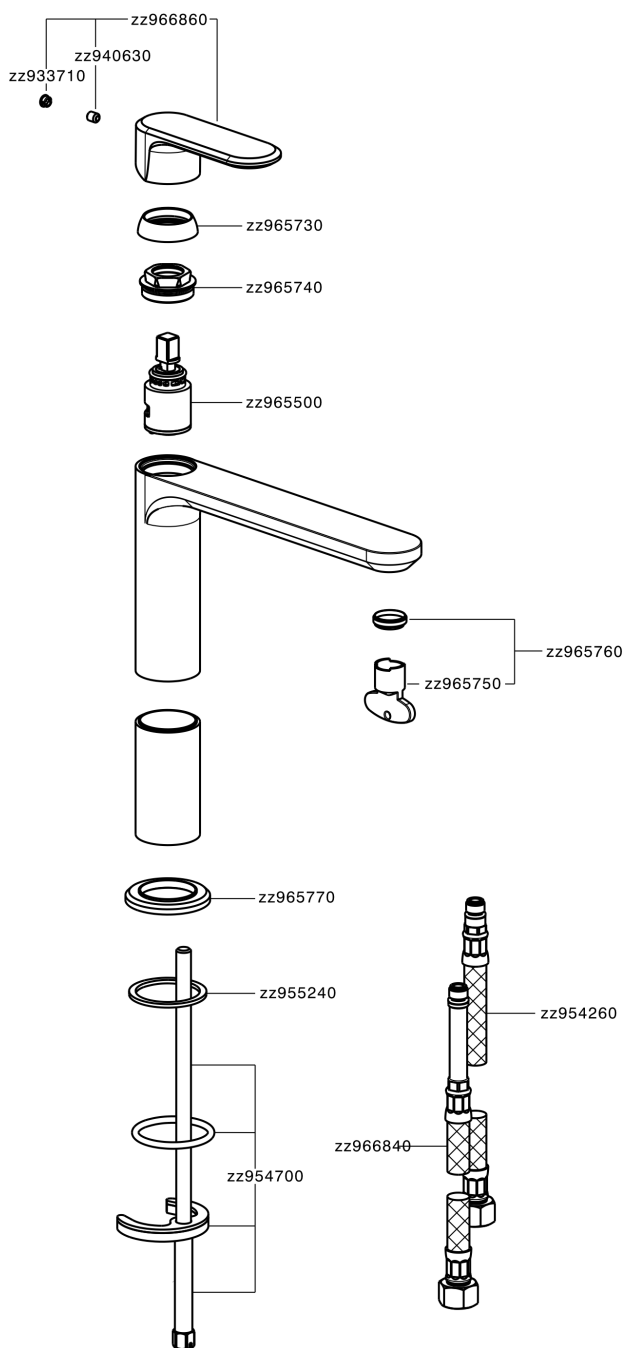

Lavabo monomando medio LEVITY_LY001500

LY001500

<https://es.huberitalia.com/lavabo-monomando-medio-levity-ly001500>

2024-09-19