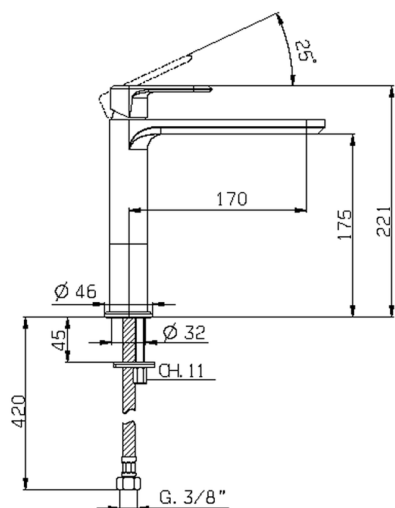

## Lavabo monomando medio LEVITY\_LY001500

MODELO **LY001500**

Lavabo monomando medio, sin desagüe automático, latiguillos acero G.3/8"

### CARACTERÍSTICAS

Recambio Cartucho **ZZ96550000**

**Cartucho Monomando 25 mm**