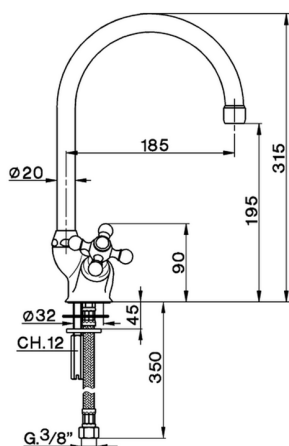

Fregadero KITCHEN_AC900530

MODELO **AC900530**

Fregadero,caño giratorio,latiguillos acero G.3/8"

ACABADOS DISPONIBLES

-  **21** 21 Cromo
-  **26** 26 Cobre Viejo
-  **27** 27 Bronce Viejo
-  **2A** 2A Niquel Satinado Cepillado