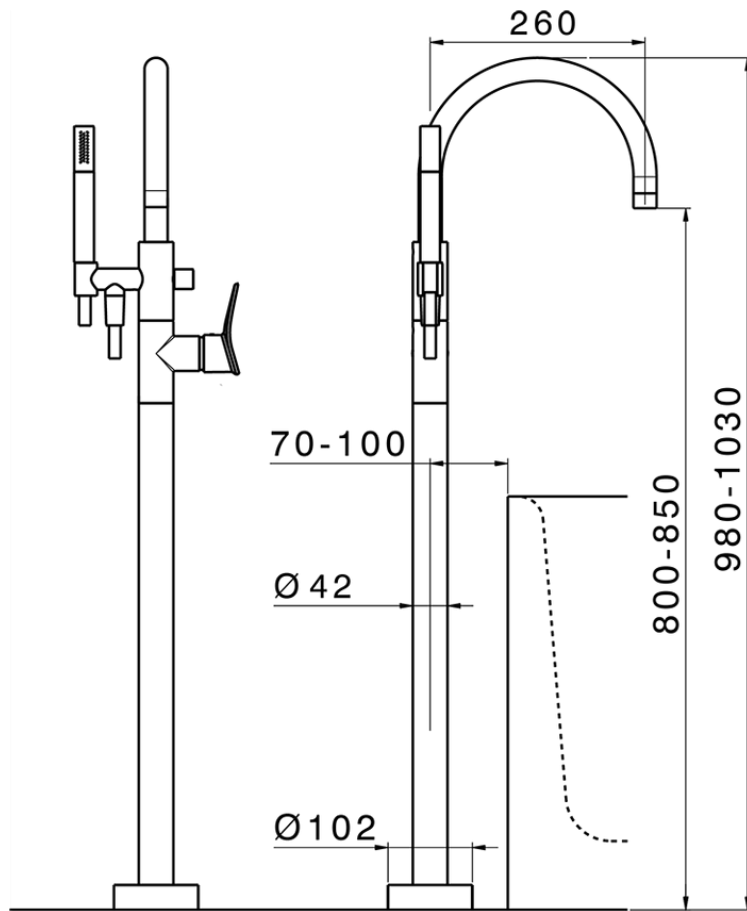

## Parte externa monomando bañera de suelo HARLOCK\_HC014200

HC014200

<https://es.huberitalia.com/parte-externa-monomando-banera-de-suelo-harlock-hc014200>

ZB004510

<https://es.huberitalia.com/parte-empotrada-monomando-free-standing-empotrado-zb004510>