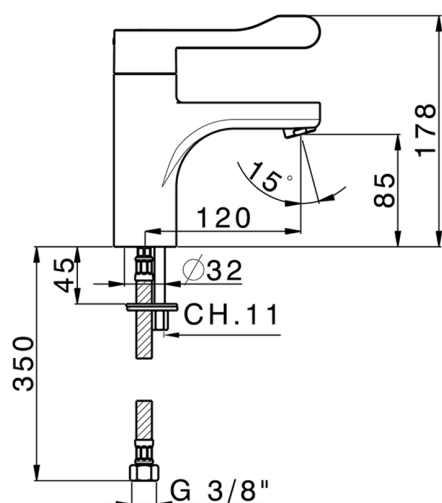

## Lavabo termostático secuencial HTS Design COLECTIVIDAD\_HDT54000

MODELO **HDT54000**

Lavabo termostático secuencial HTS Design, sin desagüe automático, latiguillos acero G.3/8"

ACABADOS DISPONIBLES

CARACTERÍSTICAS

Secuencial **1**