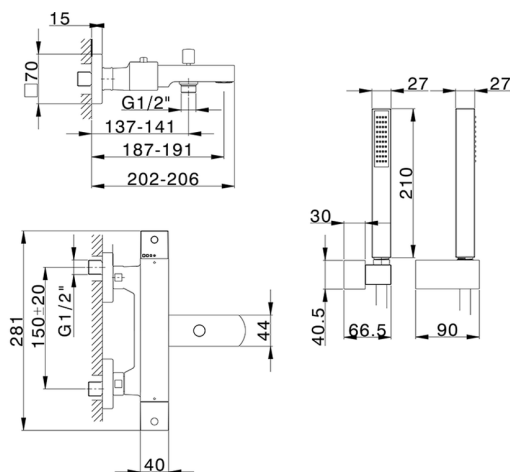

Bañera termostática con duplex NUOVA EGO_NED27010

MODELO **NED27010**

Bañera termostática con duplex, soporte duchita articulado mural, duchita una función minimal. cuadrada 27x27mm ABS, flexible liso SILVERFLEX 150 cm

ACABADOS DISPONIBLES

-  **21** 21 Cromo
-  **2F** 2F Níquel Cepillado
-  **40** 40 Negro Mate
-  **4Q** 4Q Blanco Mate

CARACTERÍSTICAS

Recambio Cartucho **22.04A.AR - ZZ97279004**

Cartucho Termostático Argo 2 (filtro largo)