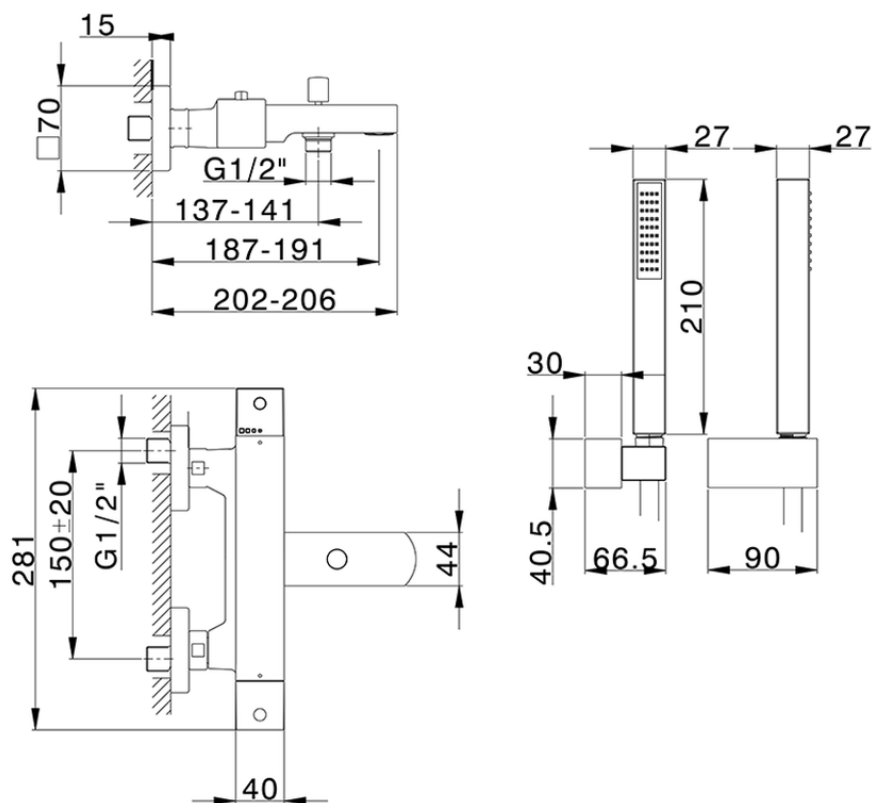

## Bañera termostática con duplex NUOVA EGO\_NED27010

NED27010

<https://es.huberitalia.com/banera-termostatica-con-duplex-nuova-ego-ned27010>

2025-01-30