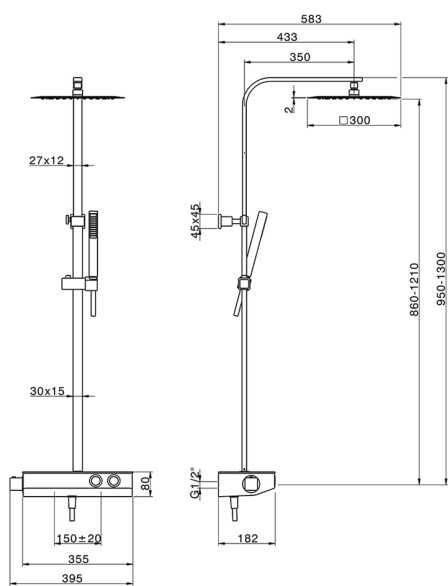

## Columna termostática ducha 2 funciones COLUMNS\_TLC86020

MODELO **TLC86020**

Columna termostática ducha 2 funciones, devia stop 2 salidas con botones, columna telescópica, soporte duchita corredero, duchita una función minimal. cuadrada 27x27mm ABS, rociador cuadrado 300x300 mm es. 2 mm de INOX, flexible liso SILVERFLEX 150 cm

ACABADOS DISPONIBLES

CARACTERÍSTICAS

Recambio Cartucho **22.04A.AR - ZZ97279004**

**Cartucho Termostático Argo 2 (filtro lungo)**

### DeviaStop

La tecnología Huber DeviaStop le permite ajustar el caudal de agua y dirigirla hacia la salida elegida (rociador superior, ducha de mano, etc.).