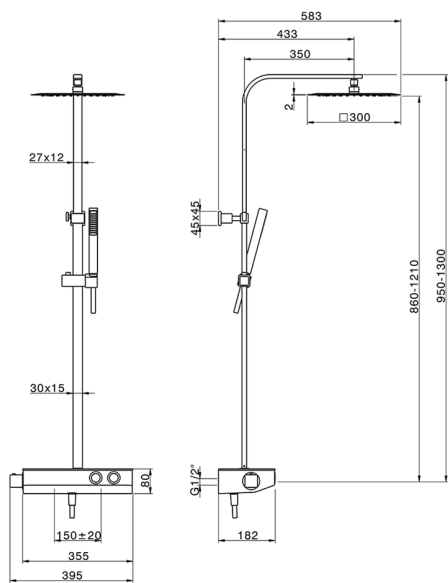

## Columna termostática ducha 2 funciones COLUMNS\_TLC86020

MODELO **TLC86020**

Columna termostática ducha 2 funciones, devia stop 2 salidas con botones, columna telescópica, soporte duchita corredero, duchita una función minimal. cuadrada 27x27mm ABS, rociador cuadrado 300x300 mm es. 2 mm de INOX, flexible liso SILVERFLEX 150 cm

ACABADOS DISPONIBLES

CARACTERÍSTICAS

Recambio Cartucho **22.04A.AR - ZZ97279004**

**Cartucho Termostático Argo 2 (filtro lungo)**

### DeviaStop

La tecnología Huber DeviaStop le permite ajustar el caudal de agua y dirigirla hacia la salida elegida (rociador superior, ducha de mano, etc.).