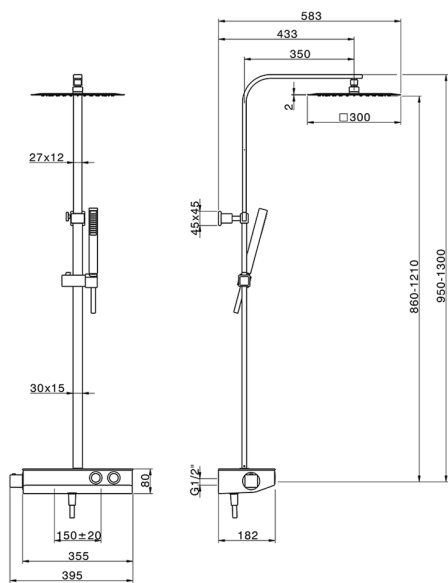

## Columna termostática ducha 2 funciones COLUMNS\_TLC86020

MODELO **TLC86020**

Columna termostática ducha 2 funciones, devia stop 2 salidas con botones, columna telescópica, soporte duchita corredero, duchita una función minimal. cuadrada 27x27mm ABS, rociador cuadrado 300x300 mm es. 2 mm de INOX, flexible liso SILVERFLEX 150 cm

ACABADOS DISPONIBLES

**21** 21 Cromo

CARACTERÍSTICAS

Recambio Cartucho **22.04A.AR - ZZ97279004**

**Cartucho Termostático Argo 2 (filtro lungo)**

### DeviaStop

La tecnología Huber DeviaStop le permite ajustar el caudal de agua y dirigirla hacia la salida elegida (rociador superior, ducha de mano, etc.).