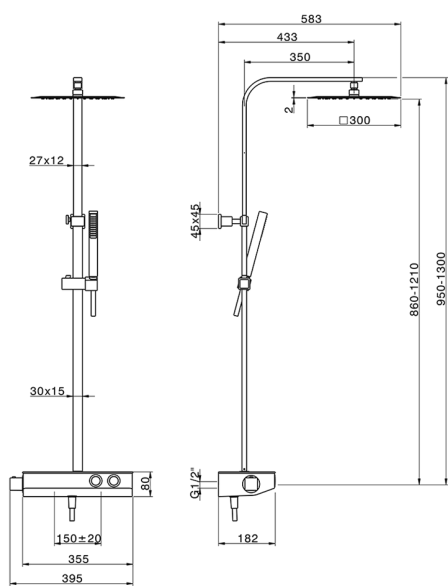

## Columna termostática ducha 2 funciones COLUMNS\_TLC86020

MODELO **TLC86020**

Columna termostática ducha 2 funciones, devia stop 2 salidas con botones, columna telescópica, soporte duchita corredera, duchita una función minimal. cuadrada 27x27mm ABS, rociador cuadrado 300x300 mm es. 2 mm de INOX, flexible liso SILVERFLEX 150 cm

ACABADOS DISPONIBLES

**21** 21 Cromo

CARACTERÍSTICAS

Recambio Cartucho **22.04A.AR - ZZ97279004**

**Cartucho Termostático Argo 2 (filtro lungo)**

### DeviaStop

La tecnología Huber DeviaStop le permite ajustar el caudal de agua y dirigirla hacia la salida elegida (rociador superior, ducha de mano, etc.).