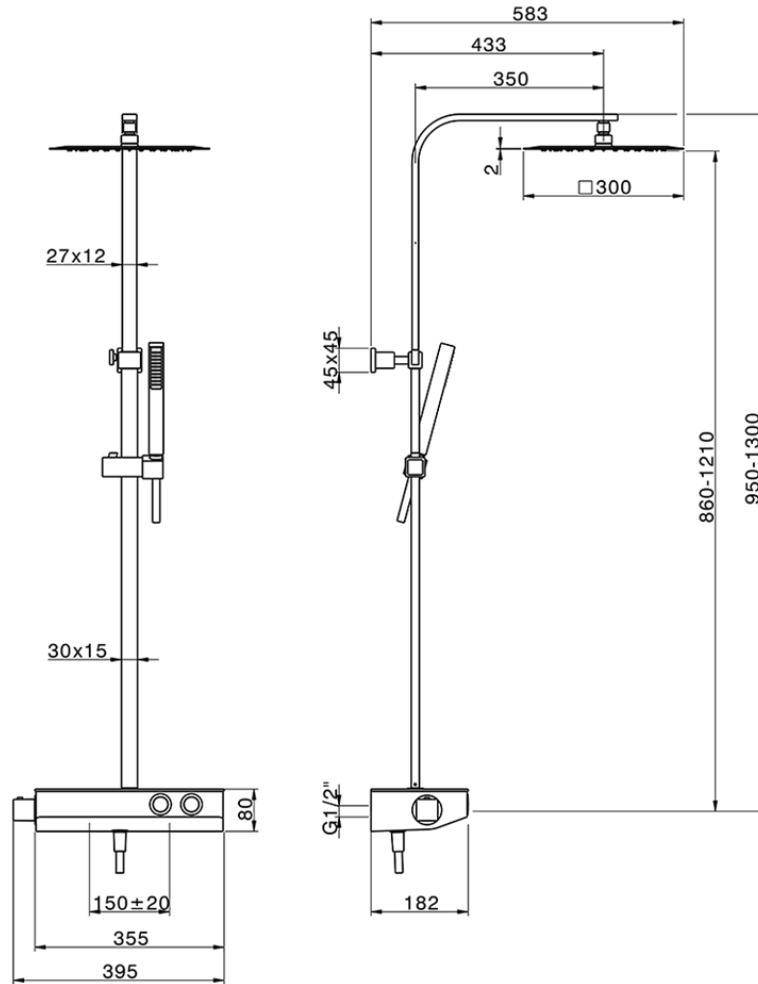

Columna termostática ducha 2 funciones COLUMNS_TLC86020

TLC86020

<https://es.huberitalia.com/columna-termostatica-ducha-2-funciones-columns-tlc86020>

2026-04-10