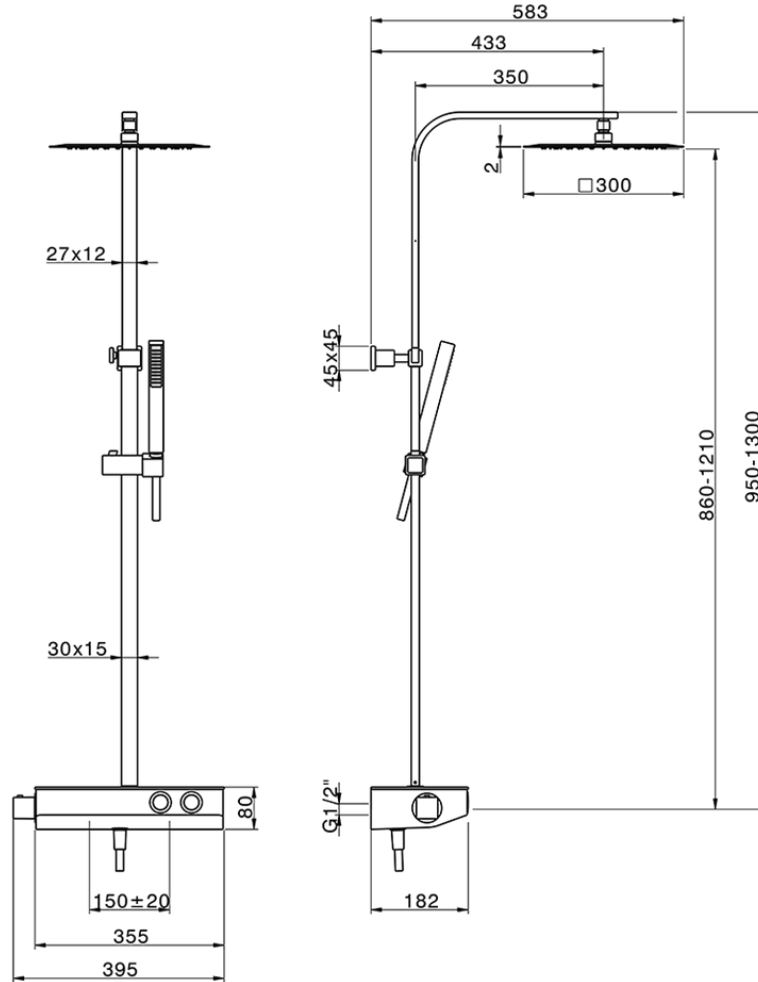

Columna termostática ducha 2 funciones COLUMNS_TLC86020

TLC86020

<https://es.huberitalia.com/columna-termostatica-ducha-2-funciones-columns-tlc86020>

2026-01-10