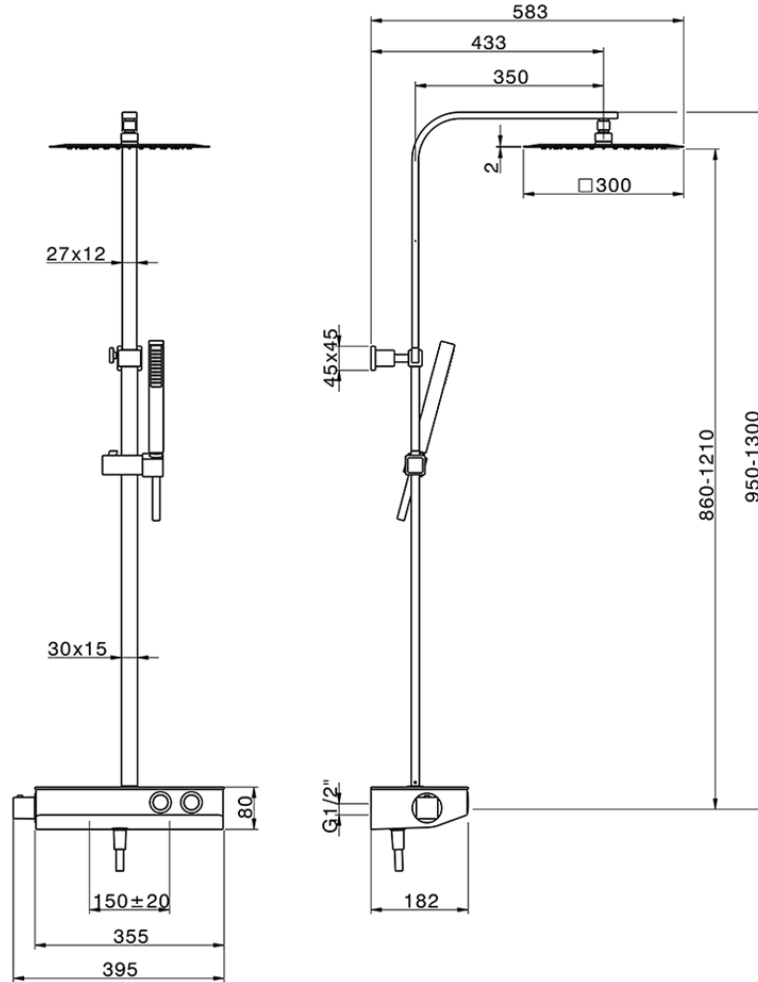

## Columna termostática ducha 2 funciones COLUMNS\_TLC86020

TLC86020

<https://es.huberitalia.com/columna-termostatica-ducha-2-funciones-columns-tlc86020>

2026-04-10