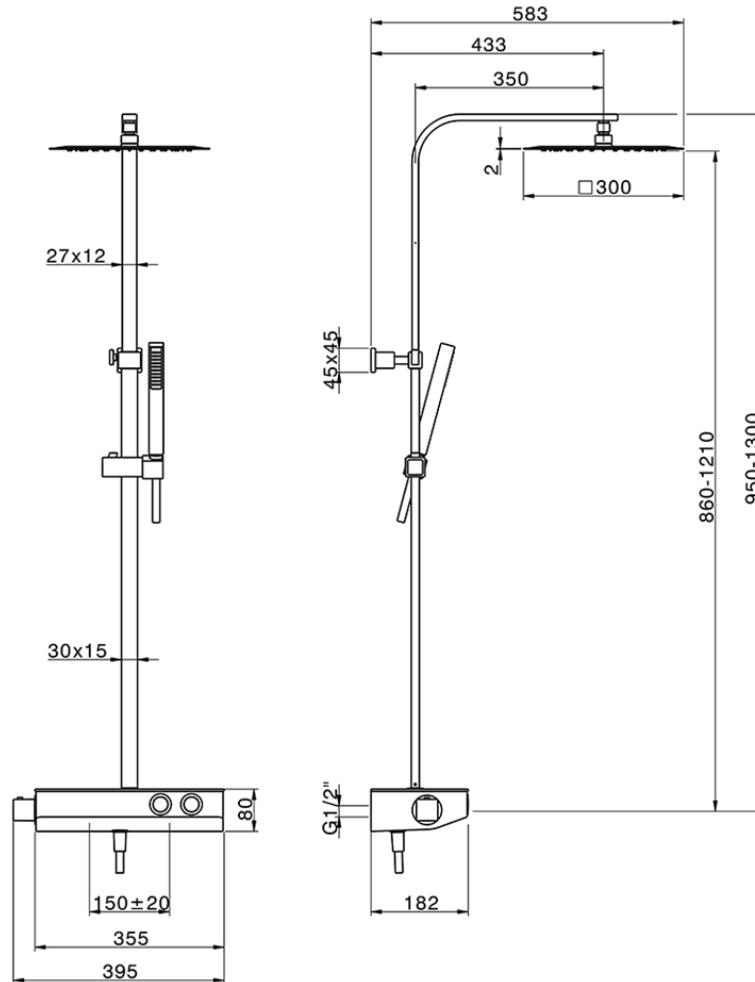

Columna termostática ducha 2 funciones COLUMNS_TLC86020

TLC86020

<https://es.huberitalia.com/columna-termostatica-ducha-2-funciones-columns-tlc86020>

2026-06-10