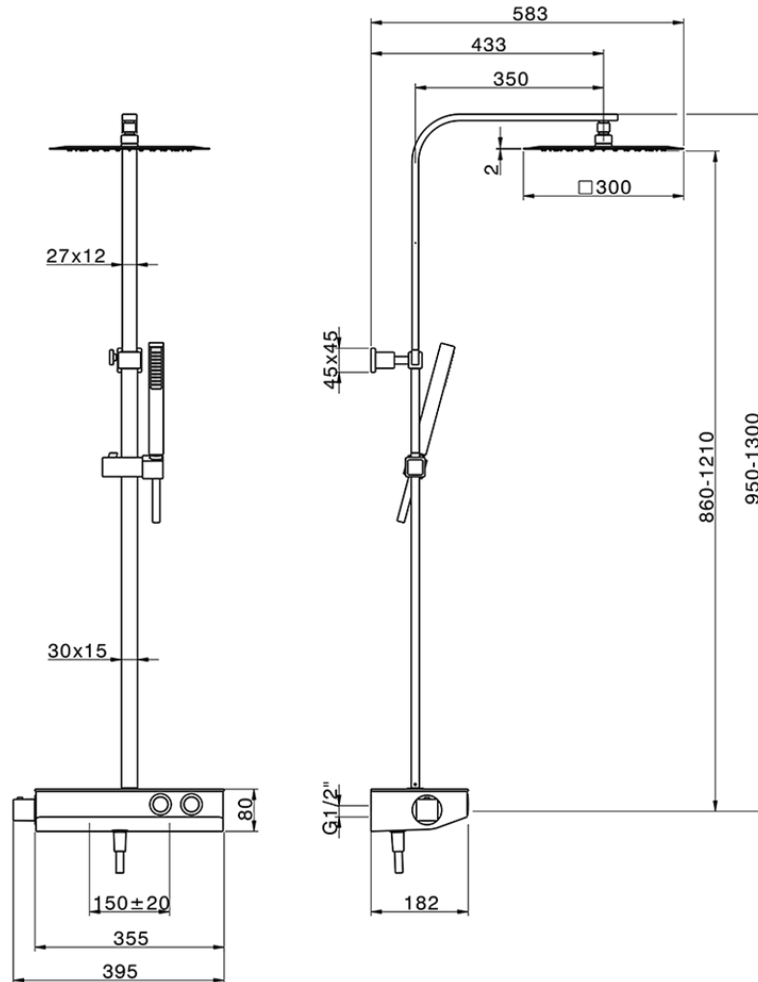

## Columna termostática ducha 2 funciones COLUMNS\_TLC86020

TLC86020

<https://es.huberitalia.com/columna-termostatica-ducha-2-funciones-columns-tlc86020>

2026-05-20