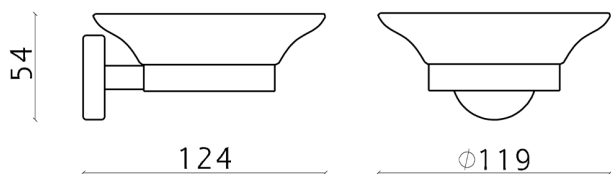

## Jabonera LYNOX\_LX090601

MODELO **LX090601**

Jabonera,de pared recipiente de cristal,Inox AISI 304

ACABADOS DISPONIBLES

**D1** D1 Inox Cepillado

CARACTERÍSTICAS

2024-12-22