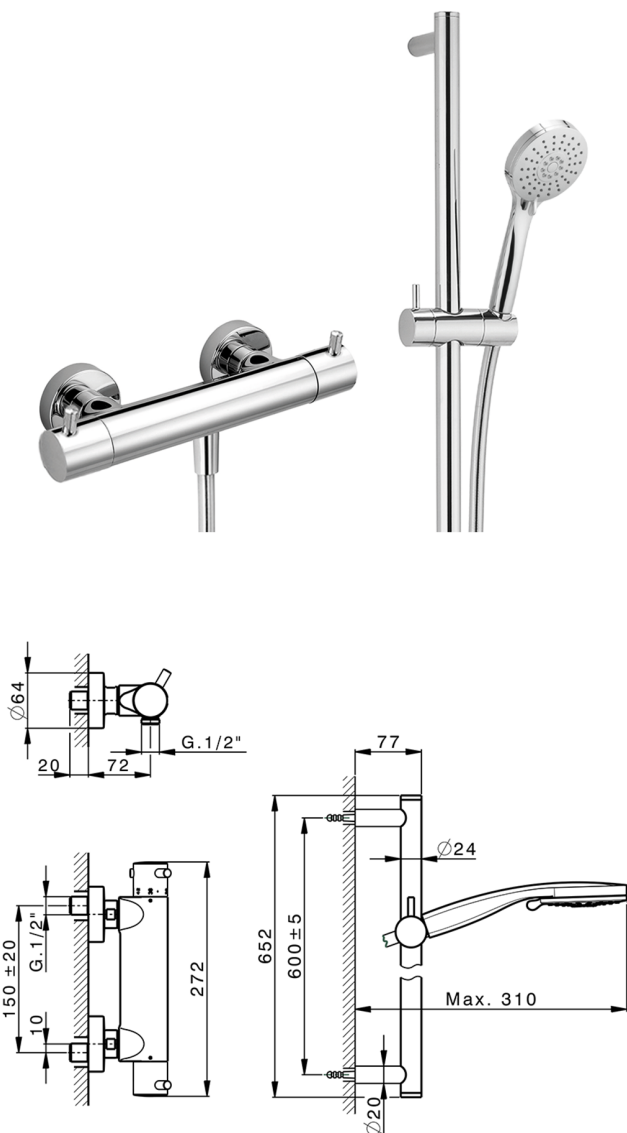

Ducha termostática con barra-corrediza NUOVA KIRUNA_K2S01010

MODELO **K2S01010**

Ducha termostática con barra-corrediza, Barra 60 cm con soporte corredero, duchita 3 funciones Ø 100 mm de ABS, flexible liso SUPREME 150 cm

ACABADOS DISPONIBLES

-  **21** 21 Cromo
-  **26** 26 Cobre Viejo
-  **2F** 2F Níquel Cepillado
-  **2W** 2W Oro Cepillado
-  **40** 40 Negro Mate
-  **4Q** 4Q Blanco Mate

CARACTERÍSTICAS

Recambio Cartucho **24.04A.PP**

Cartucho Termostático Plus P 8X20

EcoStop

La función EcoStop limita el caudal del agua aproximadamente el 50% de la salida máxima con una leve resistencia en la maneta. Basta con empujar ligeramente más allá de la mitad del tope sólo cuando se requiera la salida máxima de agua. Esto permitirá ahorrar hasta un 50% de agua.