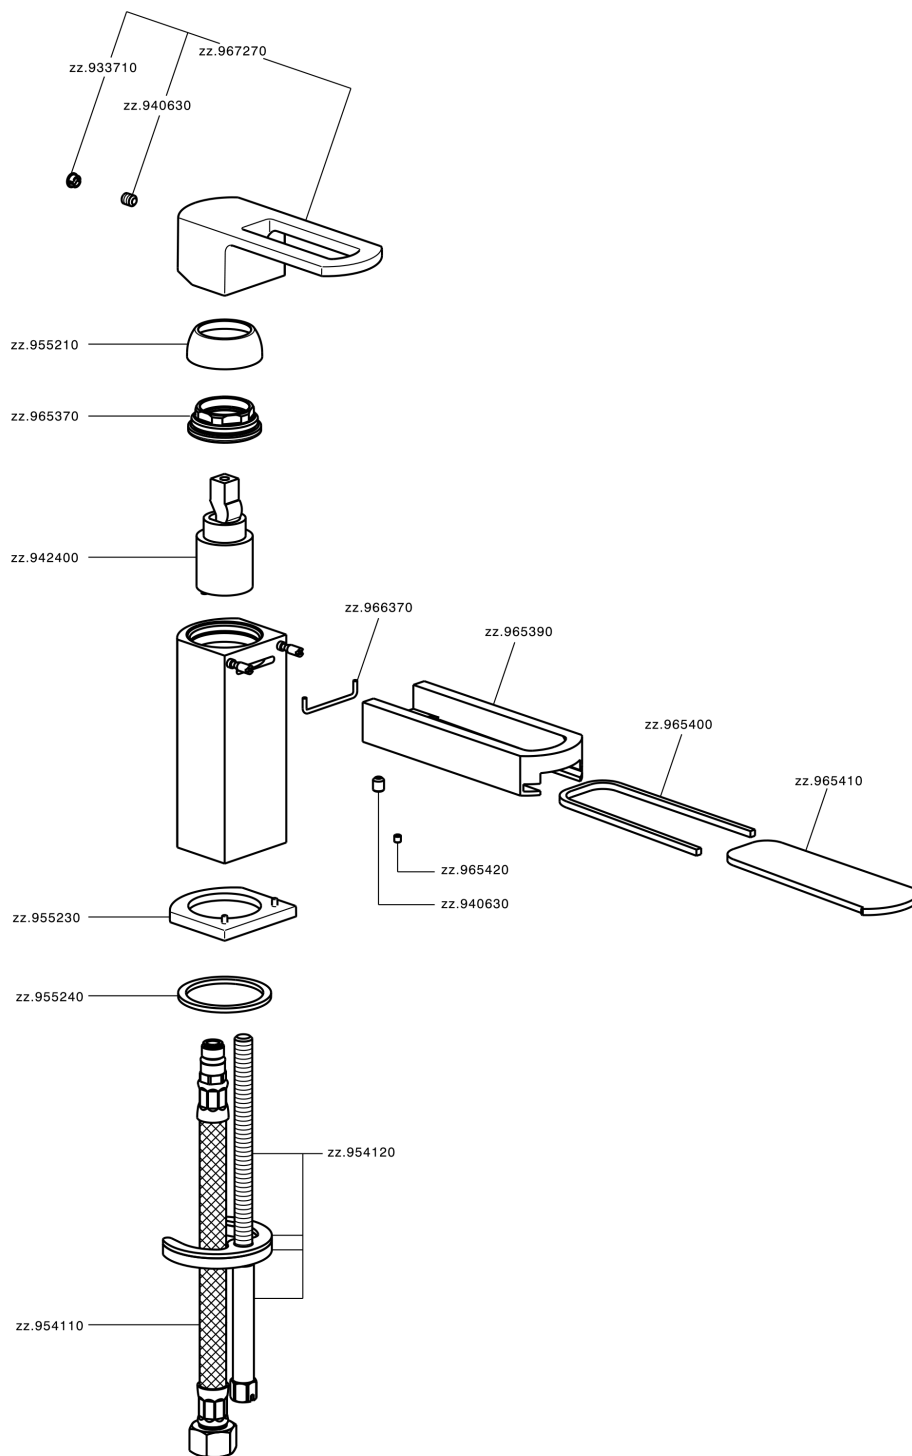

Lavabo monomando DADO_DC000540

DC000540

<https://es.huberitalia.com/lavabo-monomando-dado-dc000540>

2026-06-14