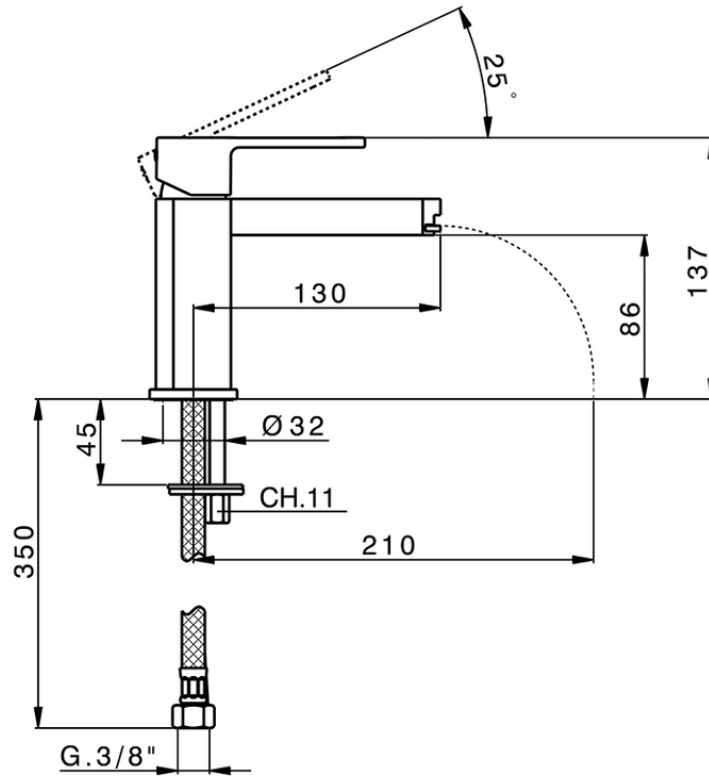

Lavabo monomando DADO\_DC000540

DC000540

<https://es.huberitalia.com/lavabo-monomando-dado-dc000540>

2026-04-30