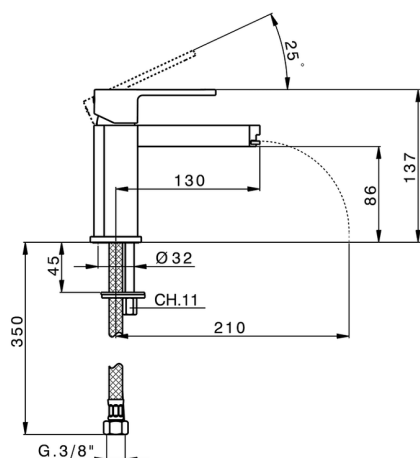

Lavabo monomando DADO_DC000540

MODELO **DC000540**

Lavabo monomando, sin desagüe automático, latiguillos acero G.3/8"

ACABADOS DISPONIBLES

21 21 Cromo

2F 2F Níquel Cepillado

6U 6U Cromo/Ahumado

CARACTERÍSTICAS

Recambio Cartucho **ZZ94240000**

Cartucho Monomando 25 mm

Lavabo monomando DADO_DC000540

DC000540

<https://es.huberitalia.com/lavabo-monomando-dado-dc000540>

2026-06-10