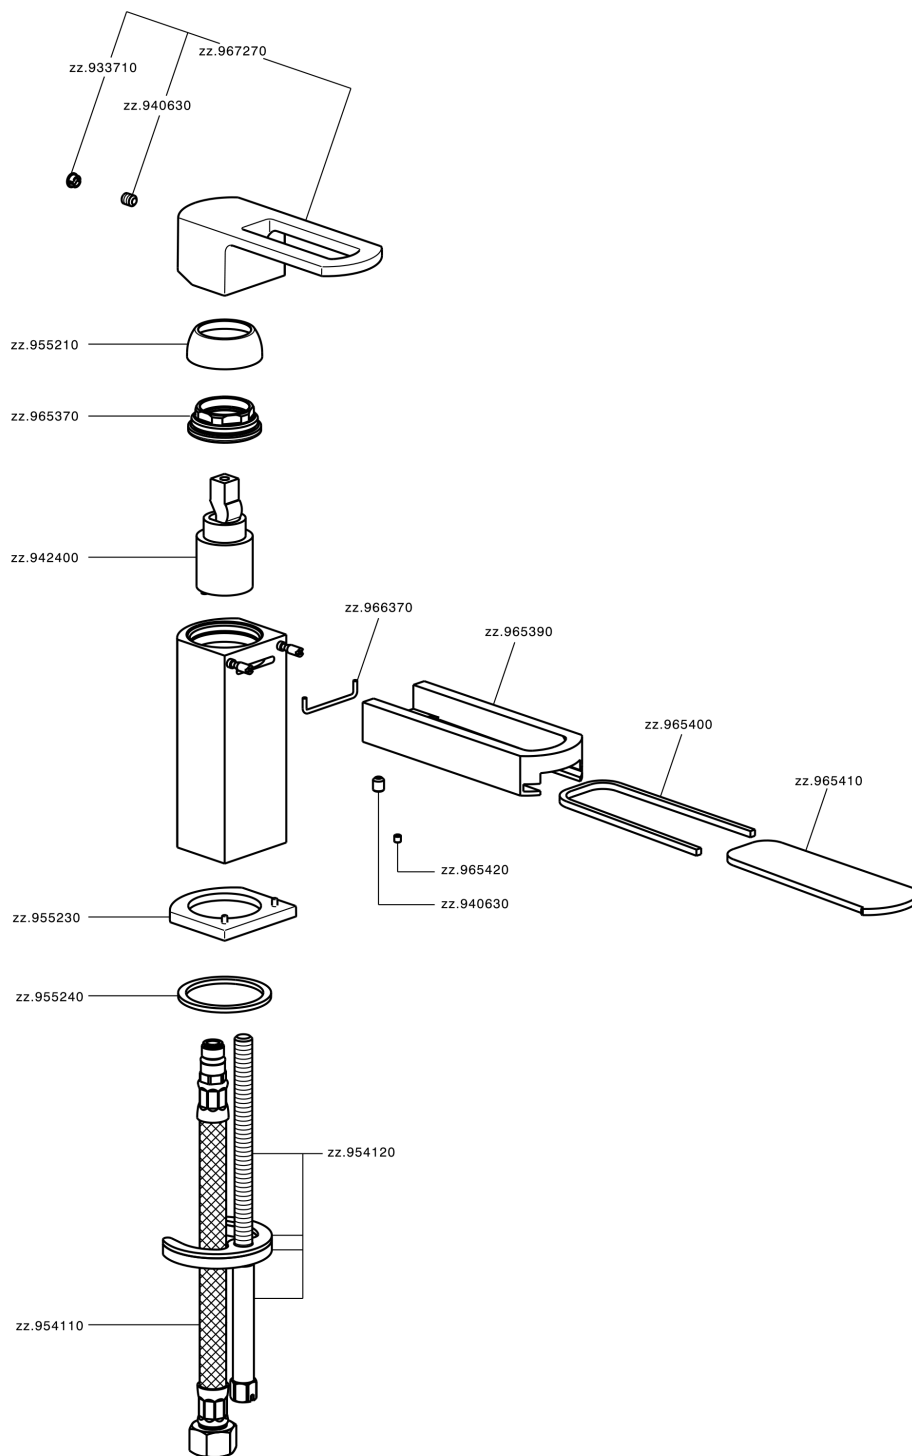

Lavabo monomando DADO_DC000540

MODELO **DC000540**

Lavabo monomando, sin desagüe automático, latiguillos acero G.3/8"

ACABADOS DISPONIBLES

21 21 Cromo

2F 2F Níquel Cepillado

6U 6U Cromo/Ahumado

CARACTERÍSTICAS

Recambio Cartucho **ZZ94240000**

Cartucho Monomando 25 mm

Lavabo monomando DADO_DC000540

DC000540

<https://es.huberitalia.com/lavabo-monomando-dado-dc000540>

2026-04-30