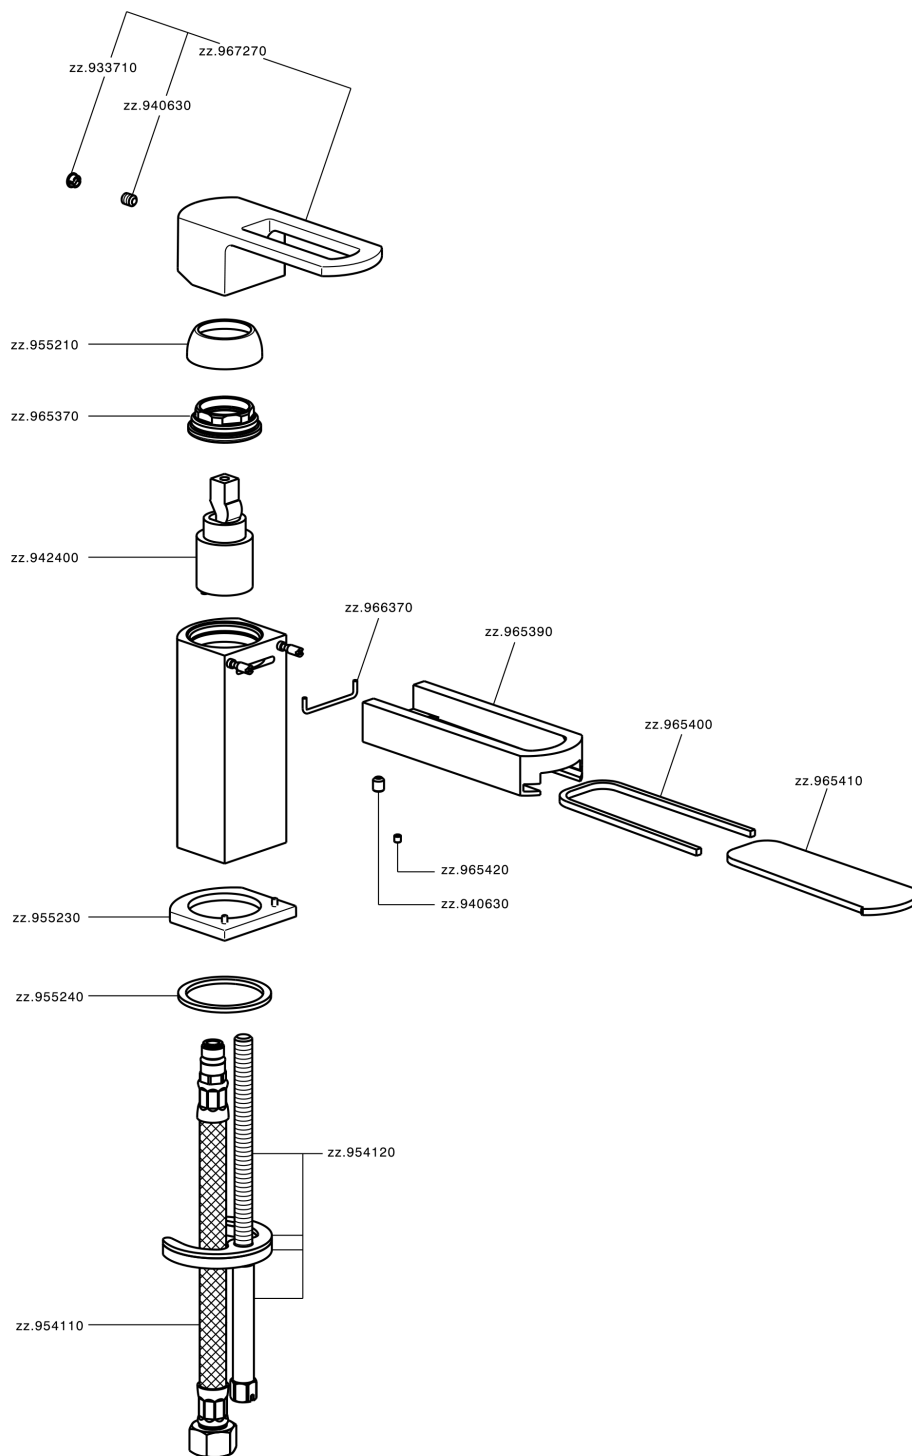

Lavabo monomando DADO_DC000540

MODELO **DC000540**

Lavabo monomando, sin desagüe automático, latiguillos acero G.3/8"

ACABADOS DISPONIBLES

21 21 Cromo

2F 2F Níquel Cepillado

6U 6U Cromo/Ahumado

CARACTERÍSTICAS

Recambio Cartucho **ZZ94240000**

Cartucho Monomando 25 mm

Lavabo monomando DADO_DC000540

DC000540

<https://es.huberitalia.com/lavabo-monomando-dado-dc000540>

2026-06-10