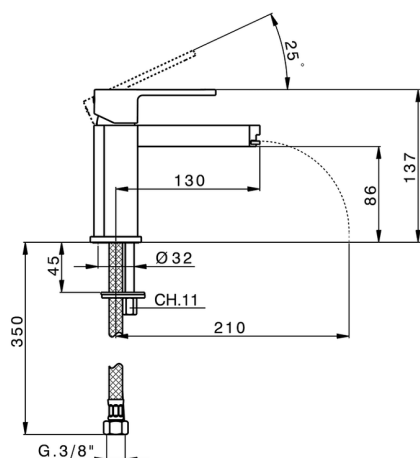

Lavabo monomando DADO_DC000540

MODELO **DC000540**

Lavabo monomando, sin desagüe automático, latiguillos acero G.3/8"

ACABADOS DISPONIBLES

21 21 Cromo

2F 2F Níquel Cepillado

6U 6U Cromo/Ahumado

CARACTERÍSTICAS

Recambio Cartucho **ZZ94240000**

Cartucho Monomando 25 mm

Lavabo monomando DADO_DC000540

DC000540

<https://es.huberitalia.com/lavabo-monomando-dado-dc000540>

2026-04-30