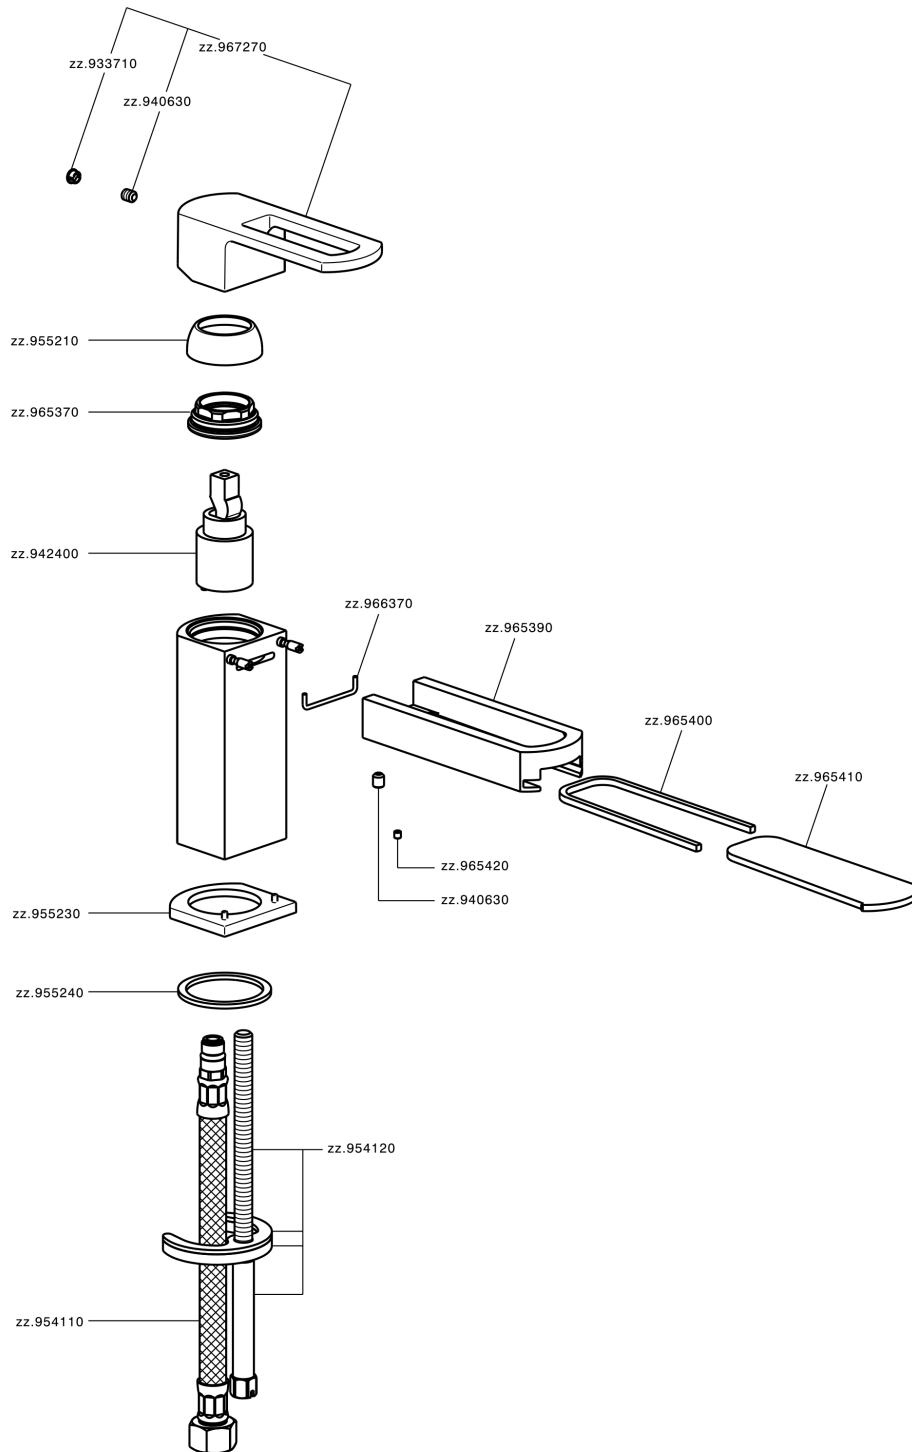

Lavabo monomando DADO_DC000540

DC000540

<https://es.huberitalia.com/lavabo-monomando-dado-dc000540>

2026-05-20