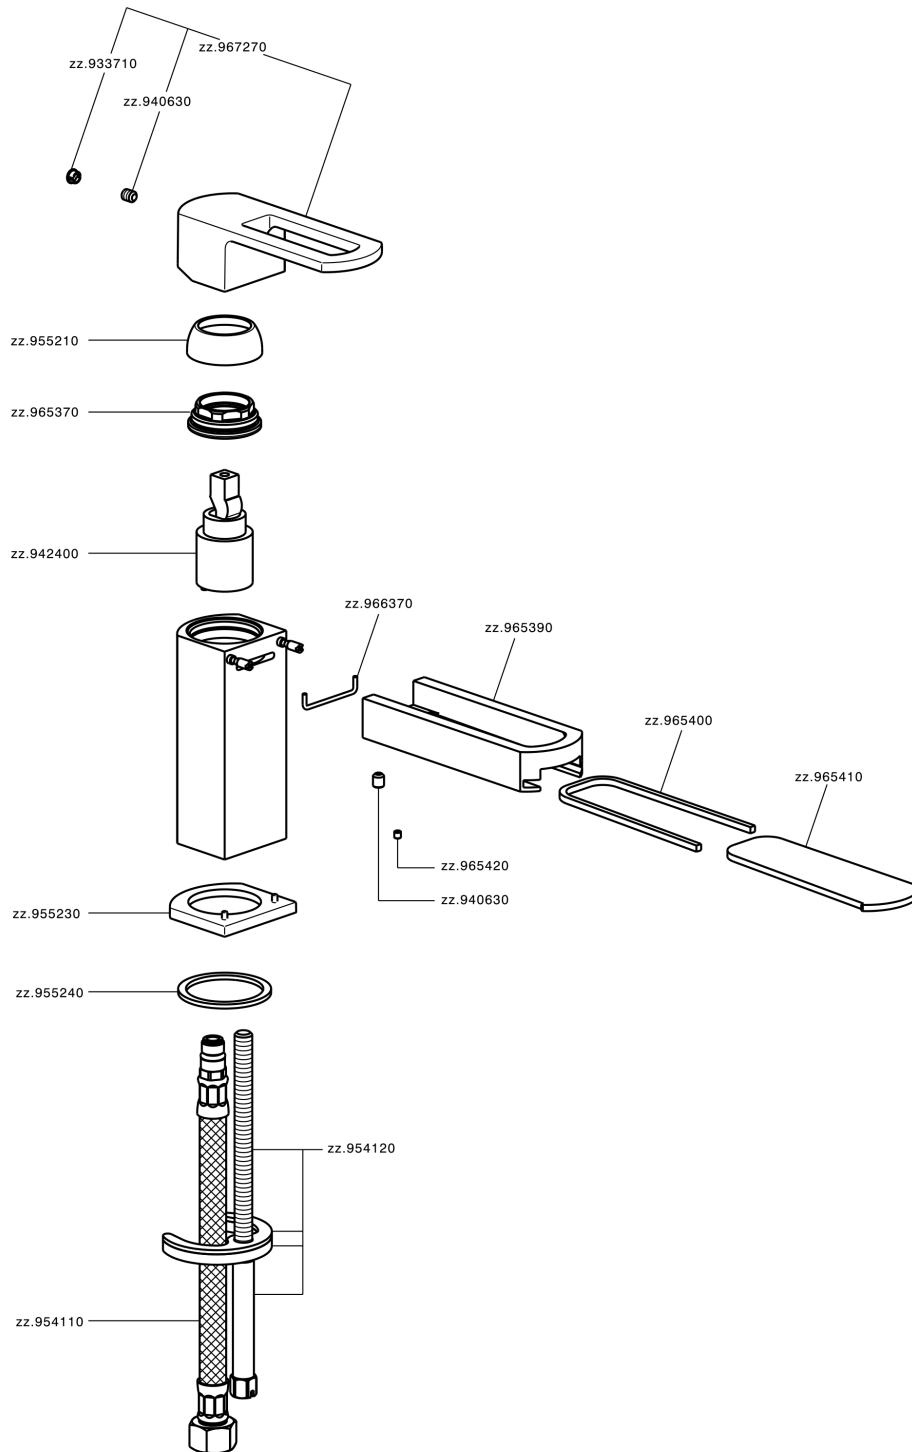

## Lavabo monomando DADO\_DC000540

DC000540

<https://es.huberitalia.com/lavabo-monomando-dado-dc000540>

2026-06-10