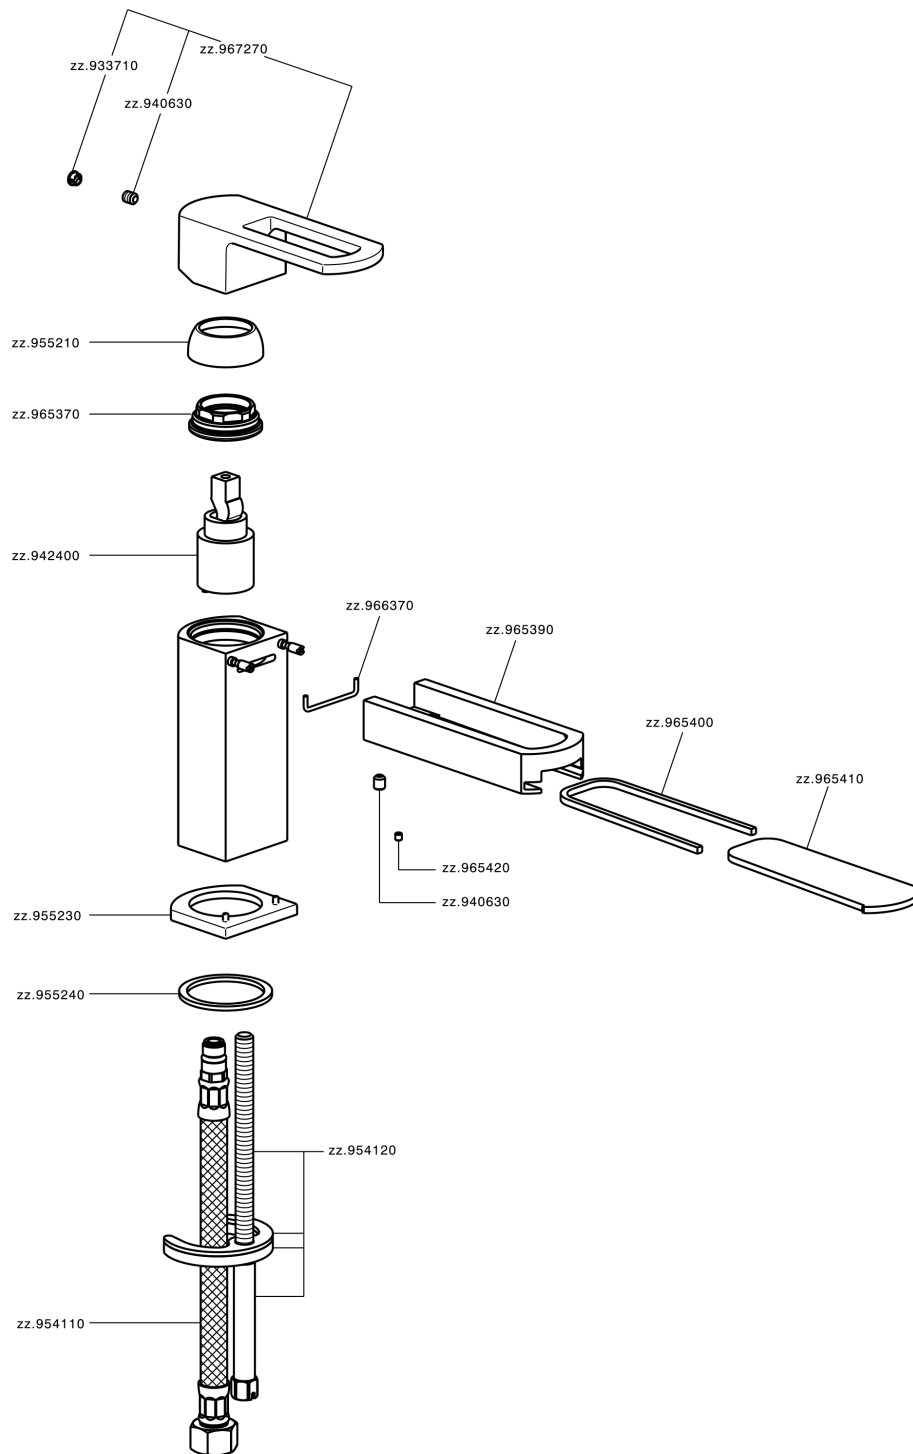

## Lavabo monomando DADO\_DC000540

DC000540

<https://es.huberitalia.com/lavabo-monomando-dado-dc000540>

2026-04-30