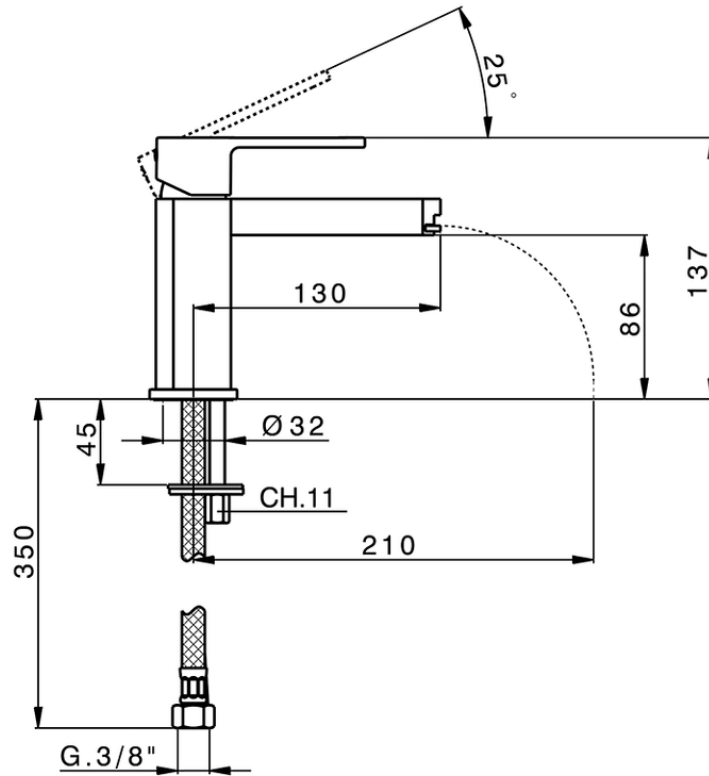

Lavabo monomando DADO_DC000540

DC000540

<https://es.huberitalia.com/lavabo-monomando-dado-dc000540>

2026-04-30