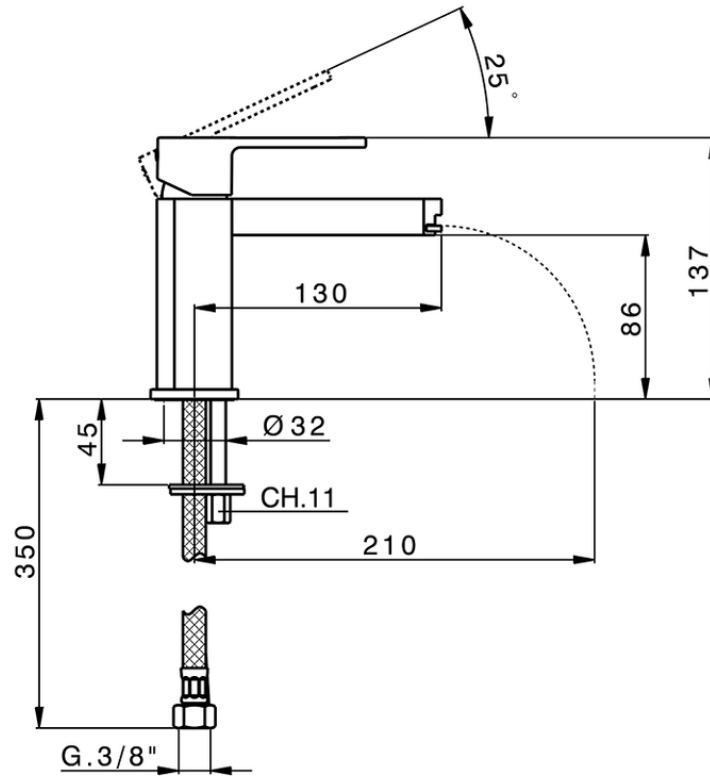

Lavabo monomando DADO_DC000540

DC000540

<https://es.huberitalia.com/lavabo-monomando-dado-dc000540>

2026-06-30