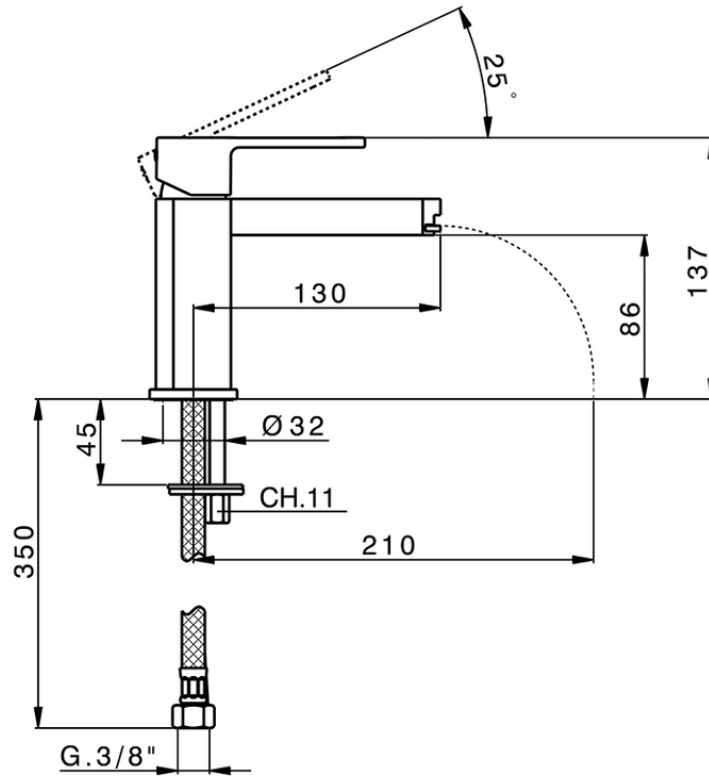

Lavabo monomando DADO_DC000540

DC000540

<https://es.huberitalia.com/lavabo-monomando-dado-dc000540>

2026-06-10