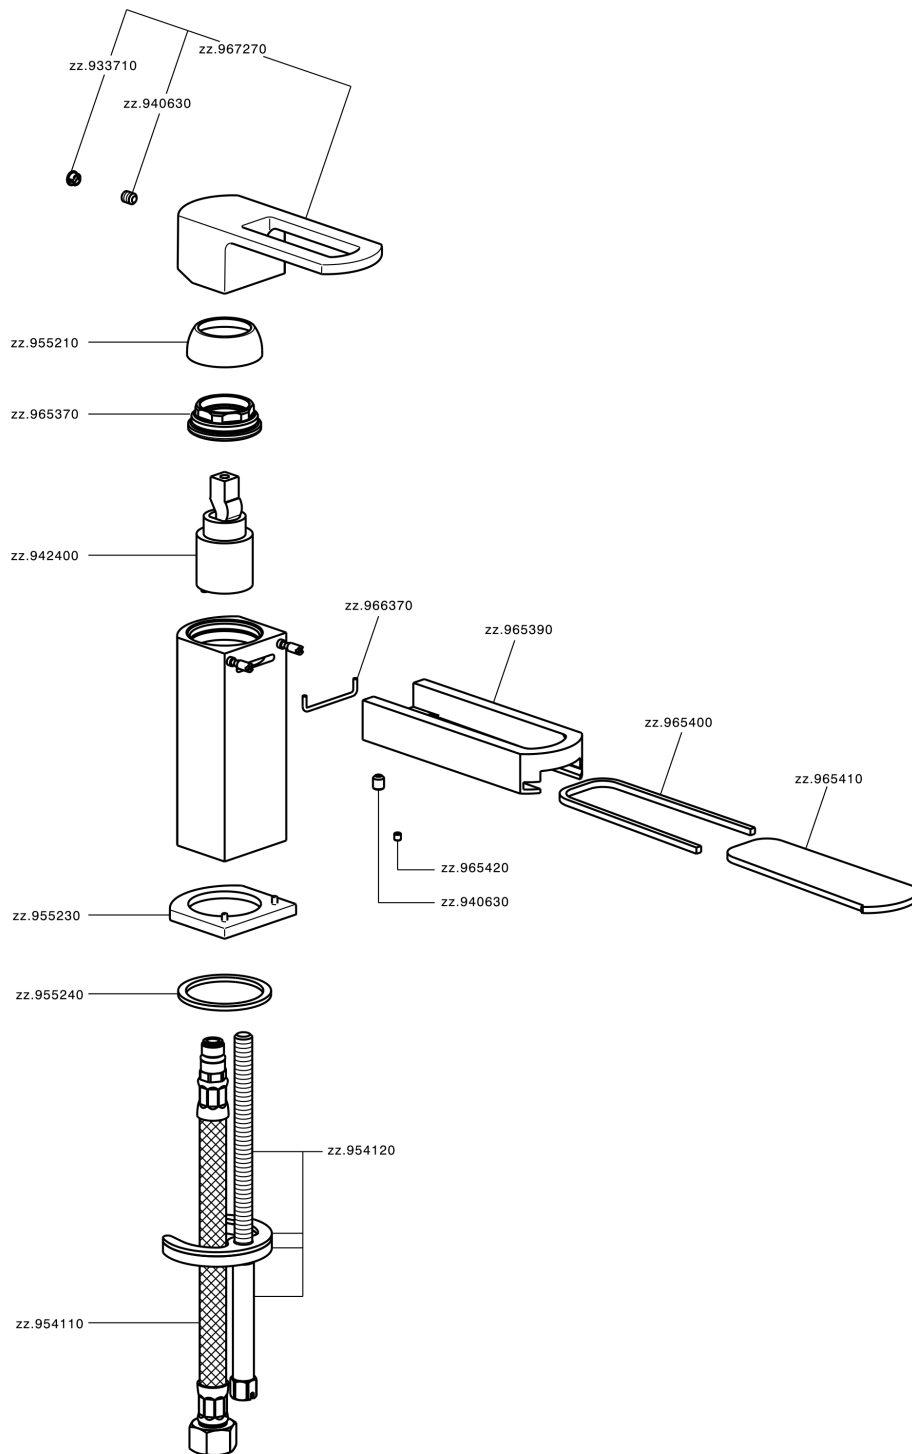

Lavabo monomando DADO_DC000540

MODELO **DC000540**

Lavabo monomando, sin desagüe automático, latiguillos acero G.3/8"

ACABADOS DISPONIBLES

- 
21 21 Cromo
- 
2F 2F Níquel Cepillado
- 
6U 6U Cromo/Ahumado

CARACTERÍSTICAS

Recambio Cartucho **ZZ94240000**

Cartucho Monomando 25 mm

Lavabo monomando DADO_DC000540

DC000540

<https://es.huberitalia.com/lavabo-monomando-dado-dc000540>

2026-05-02