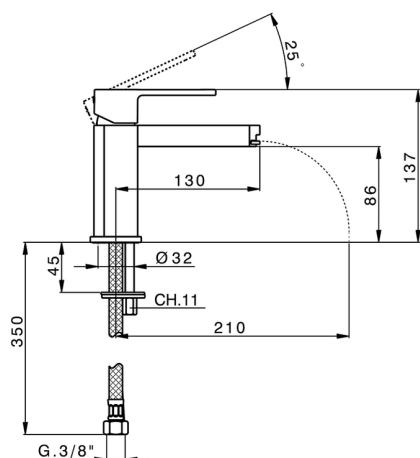

MODELO **DC000540**

Lavabo monomando, sin desagüe automático, latiguillos acero G.3/8"

ACABADOS DISPONIBLES

- **21** 21 Cromo
- **2F** 2F Níquel Cepillado
- **6U** 6U Cromo/Ahumado

CARACTERÍSTICAS

Recambio Cartucho **ZZ94240000**

Cartucho Monomando 25 mm