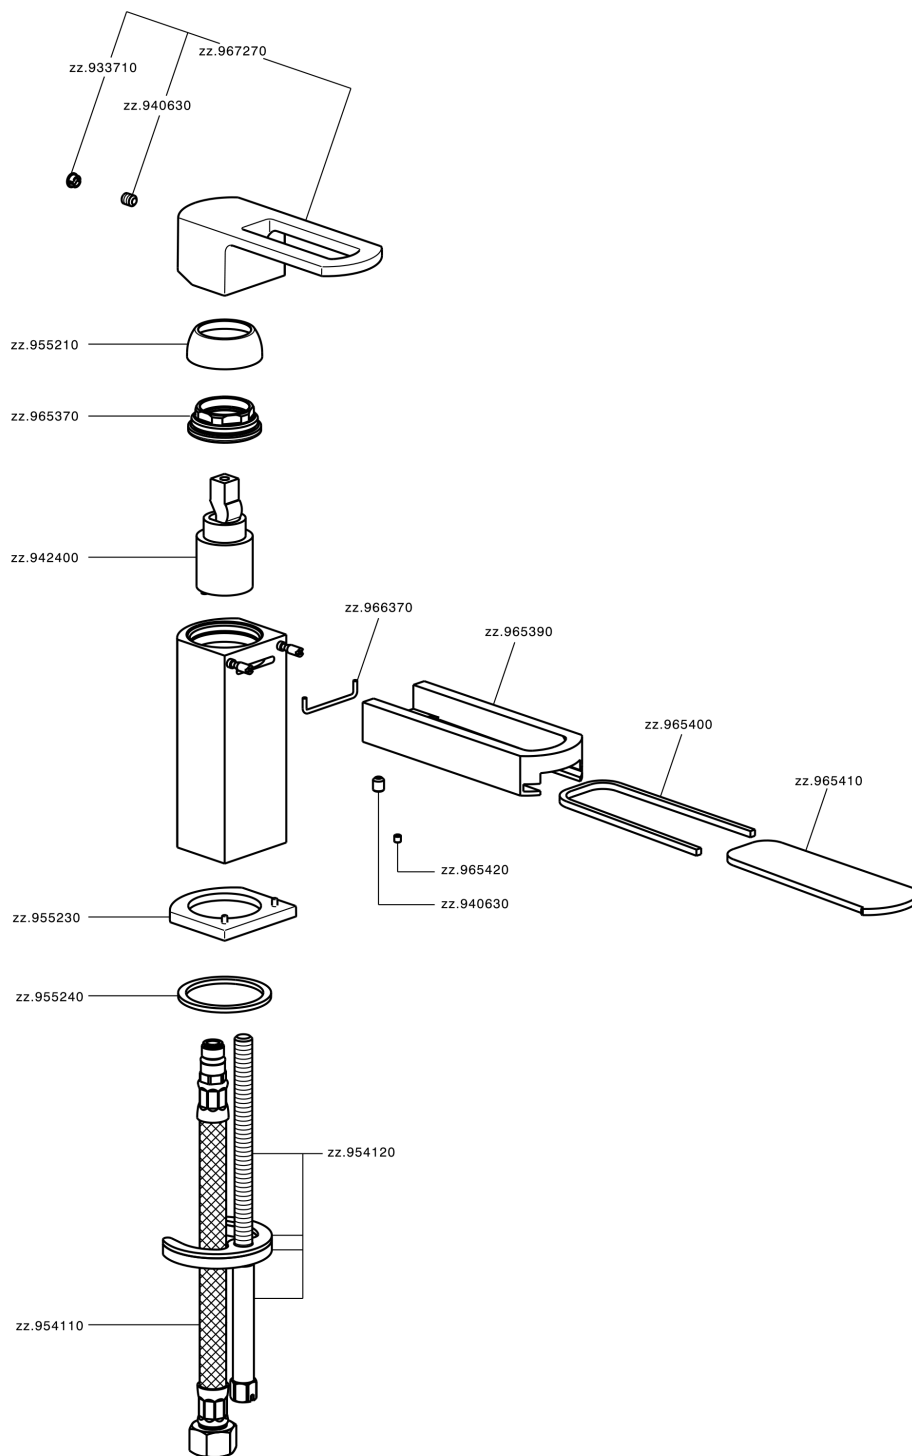

## Lavabo monomando DADO\_DC000540

MODELO **DC000540**

Lavabo monomando, sin desagüe automático, latiguillos acero G.3/8"

### CARACTERÍSTICAS

Recambio Cartucho **ZZ94240000**

**Cartucho Monomando 25 mm**

## Lavabo monomando DADO\_DC000540

DC000540

<https://es.huberitalia.com/lavabo-monomando-dado-dc000540>

2026-06-15