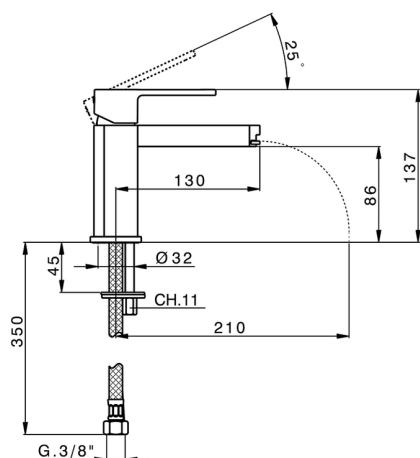

Lavabo monomando DADO_DC000540

MODELO **DC000540**

Lavabo monomando, sin desagüe automático, latiguillos acero G.3/8"

ACABADOS DISPONIBLES

- 
21 21 Cromo
- 
2F 2F Níquel Cepillado
- 
6U 6U Cromo/Ahumado

CARACTERÍSTICAS

Recambio Cartucho **ZZ94240000**

Cartucho Monomando 25 mm

Lavabo monomando DADO_DC000540

DC000540

<https://es.huberitalia.com/lavabo-monomando-dado-dc000540>

2026-05-02