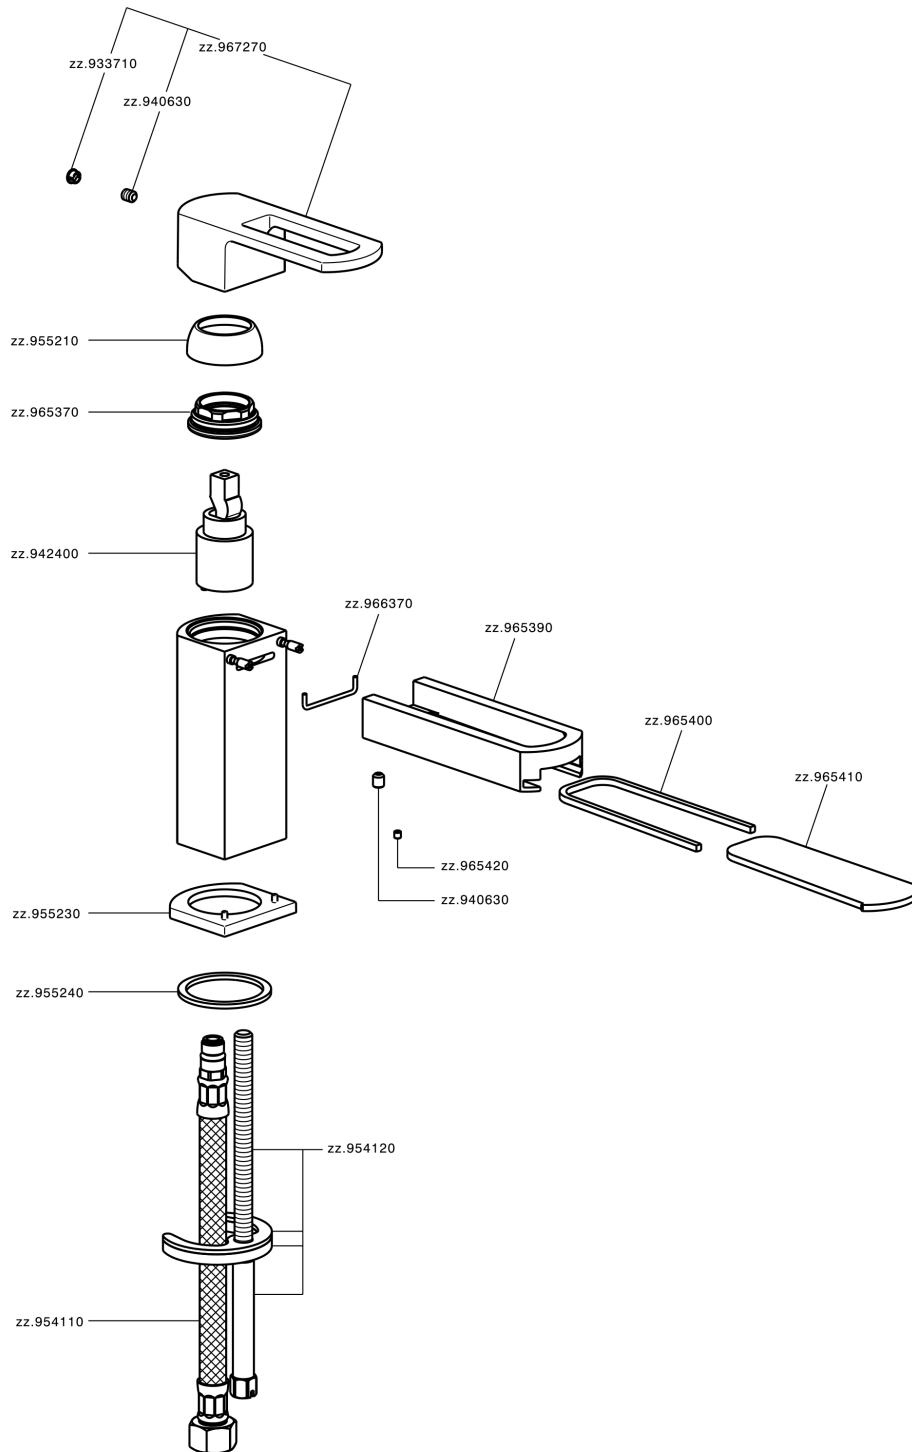

Lavabo monomando DADO_DC000540

DC000540

<https://es.huberitalia.com/lavabo-monomando-dado-dc000540>

2026-06-13