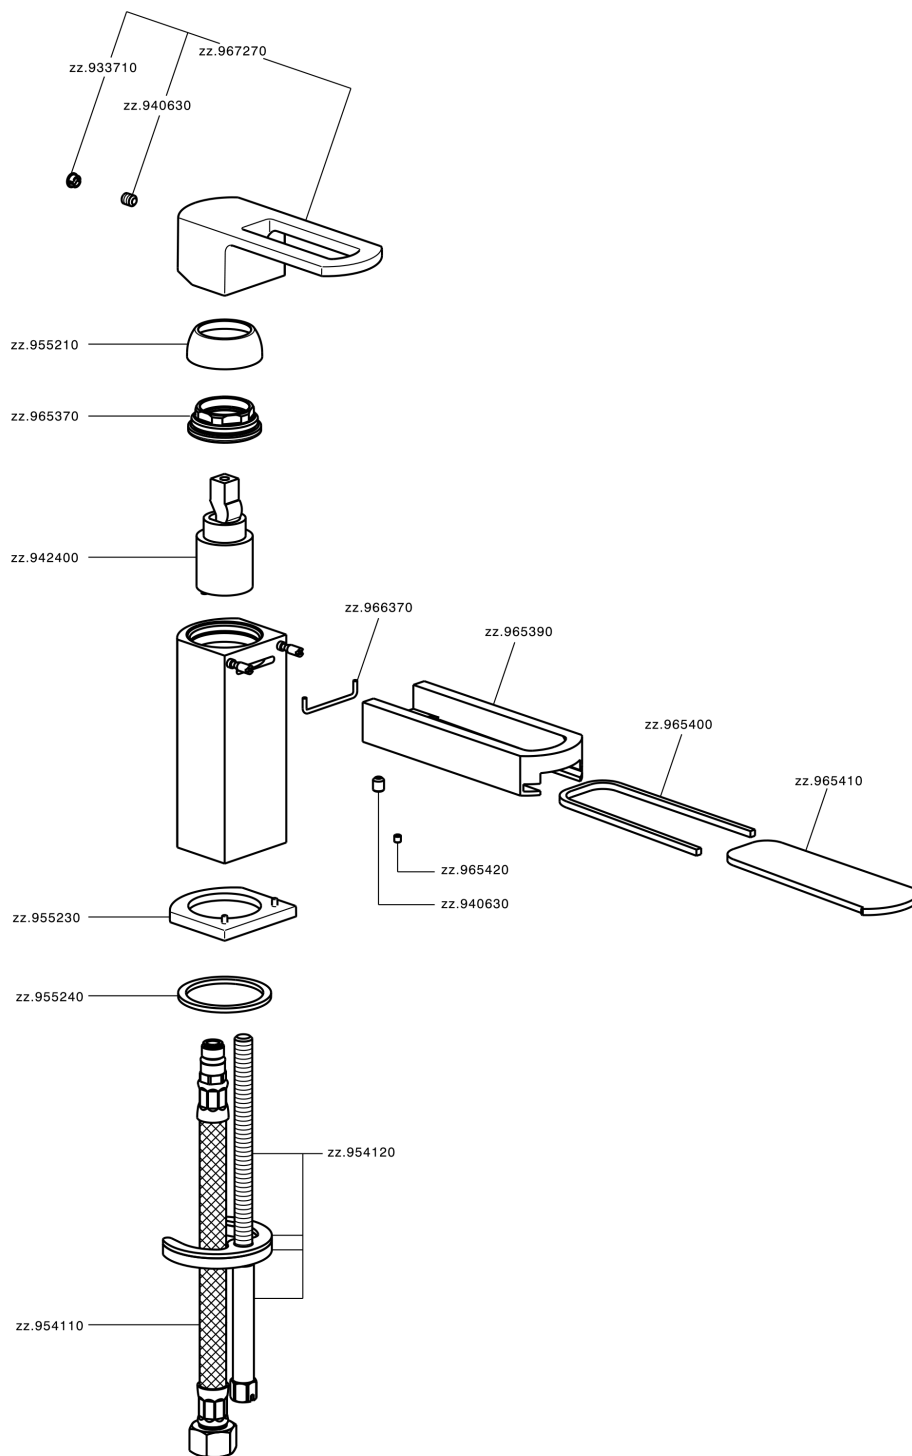

Lavabo monomando DADO_DC000540

DC000540

<https://es.huberitalia.com/lavabo-monomando-dado-dc000540>

2026-05-02