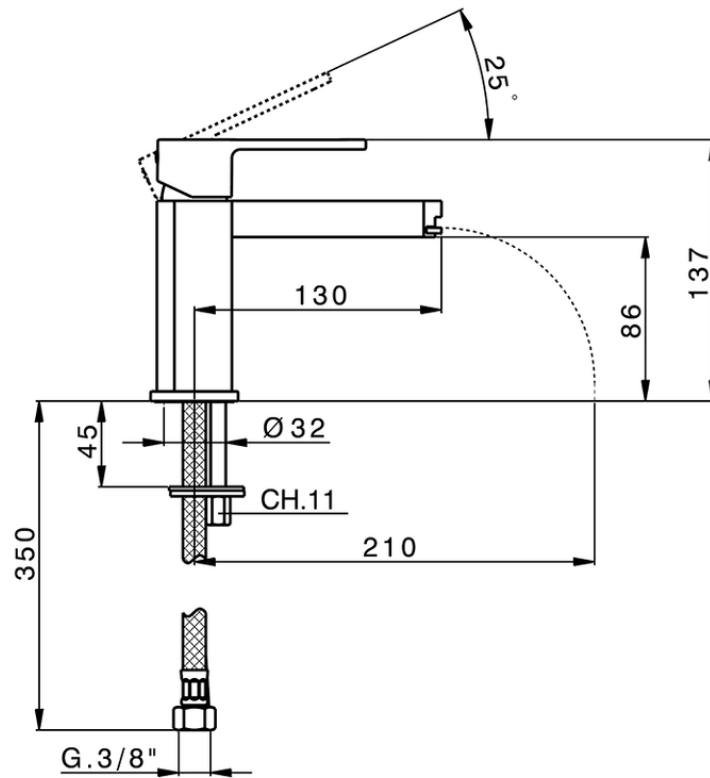

Lavabo monomando DADO_DC000540

DC000540

<https://es.huberitalia.com/lavabo-monomando-dado-dc000540>

2026-06-10