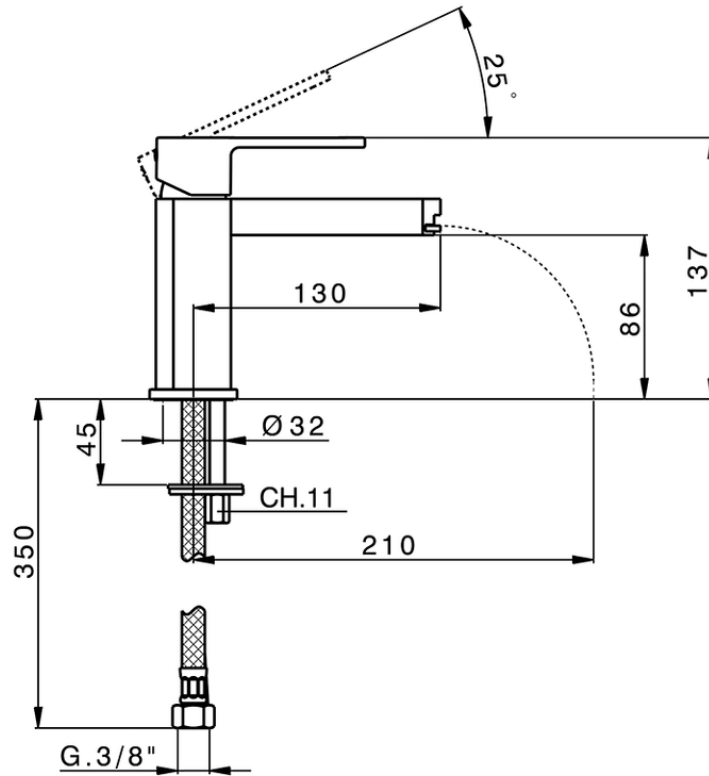

Lavabo monomando DADO_DC000540

DC000540

<https://es.huberitalia.com/lavabo-monomando-dado-dc000540>

2026-05-02