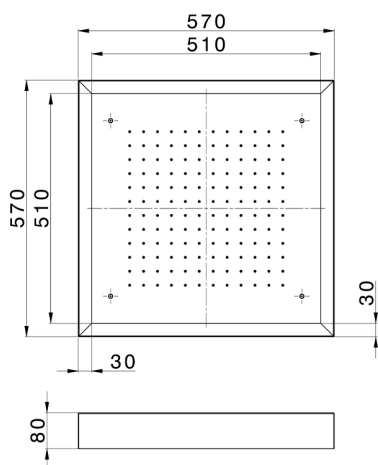

Rociador de techo con cromoterapia 570x570 mm ZEN_ZS1C0135

MODELO **ZS1C0135**

Rociador de techo con cromoterapia 570x570 mm, con cubierta exterior blanca, funciones lluvia, cromoterapia, con teclado empotrado, acero inoxidable AISI 304