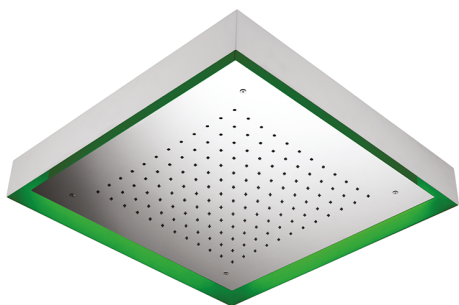

Rociador de techo con cromoterapia 570x570 mm ZEN_ZS1C0135

MODELO **ZS1C0135**

Rociador de techo con cromoterapia 570x570 mm, con cubierta exterior blanca, funciones lluvia, cromoterapia, con teclado empotrado, acero inoxidable AISI 304

ACABADOS DISPONIBLES

-  **D1** D1 Inox Cepillado
-  **40** 40 Negro Mate
-  **4Q** 4Q Blanco Mate
-  **D2** D2 Inox brillo

CARACTERÍSTICAS

2026-06-10