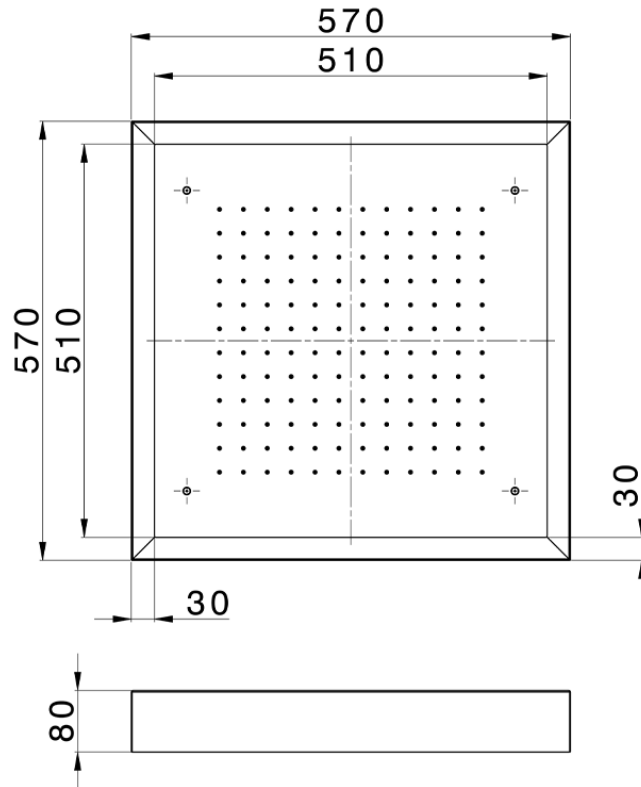

Rociador de techo con cromoterapia 570x570 mm ZEN_ZS1C0135

ZS1C0135

<https://es.huberitalia.com/rociador-de-techo-con-cromoterapia-570x570-mm-zen-zs1c0135>

2026-04-11