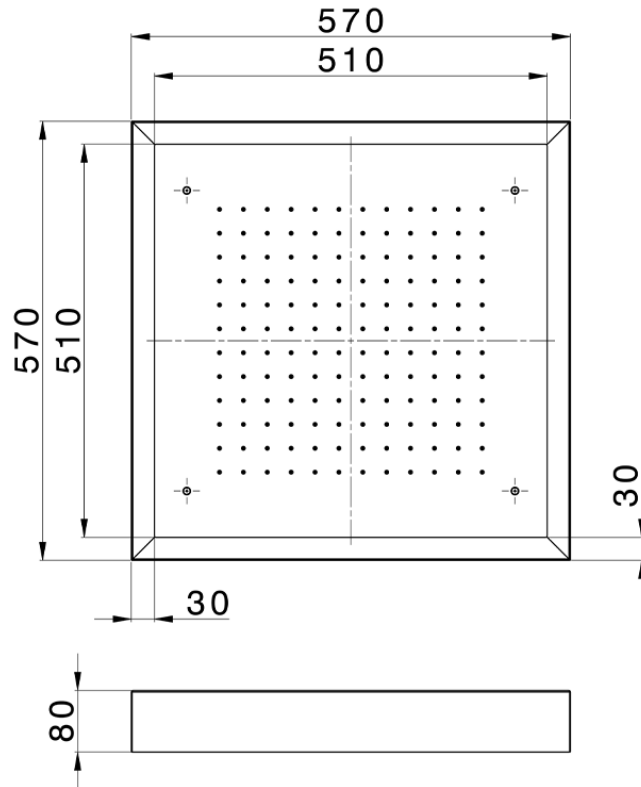

Rociador de techo con cromoterapia 570x570 mm ZEN_ZS1C0135

ZS1C0135

<https://es.huberitalia.com/rociador-de-techo-con-cromoterapia-570x570-mm-zen-zs1c0135>

2026-06-13