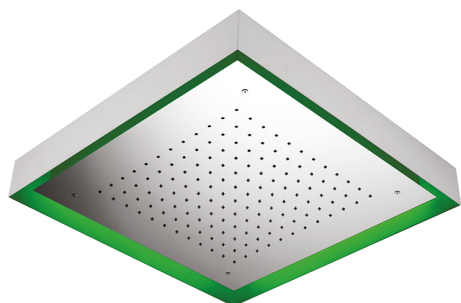

Rociador de techo con cromoterapia 570x570 mm ZEN_ZS1C0135

MODELO **ZS1C0135**

Rociador de techo con cromoterapia 570x570 mm, con cubierta exterior blanca, funciones lluvia, cromoterapia, con teclado empotrado, acero inoxidable AISI 304

ACABADOS DISPONIBLES

-  **D1** D1 Inox Cepillado
-  **40** 40 Negro Mate
-  **4Q** 4Q Blanco Mate
-  **D2** D2 Inox brillo

CARACTERÍSTICAS

2026-05-20