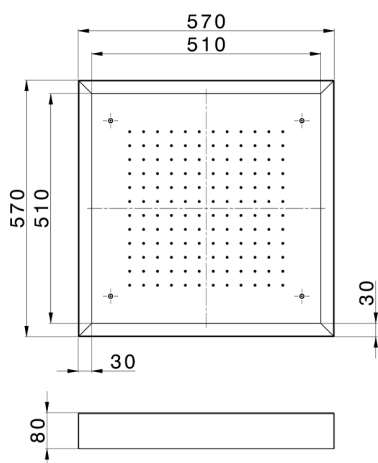

## Rociador de techo con cromoterapia 570x570 mm ZEN\_ZS1C0135

MODELO **ZS1C0135**

Rociador de techo con cromoterapia 570x570 mm, con cubierta exterior blanca, funciones lluvia, cromoterapia, con teclado empotrado, acero inoxidable AISI 304