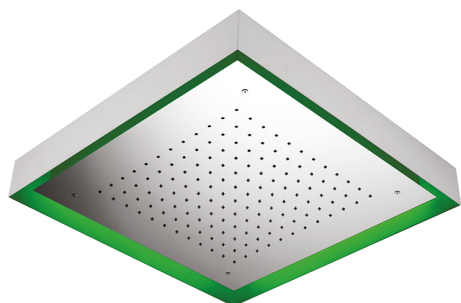

## Rociador de techo con cromoterapia 570x570 mm ZEN\_ZS1C0135

MODELO **ZS1C0135**

Rociador de techo con cromoterapia 570x570 mm, con cubierta exterior blanca, funciones lluvia, cromoterapia, con teclado empotrado, acero inoxidable AISI 304

### ACABADOS DISPONIBLES

-  **D1** D1 Inox Cepillado
-  **40** 40 Negro Mate
-  **4Q** 4Q Blanco Mate
-  **D2** D2 Inox brillo