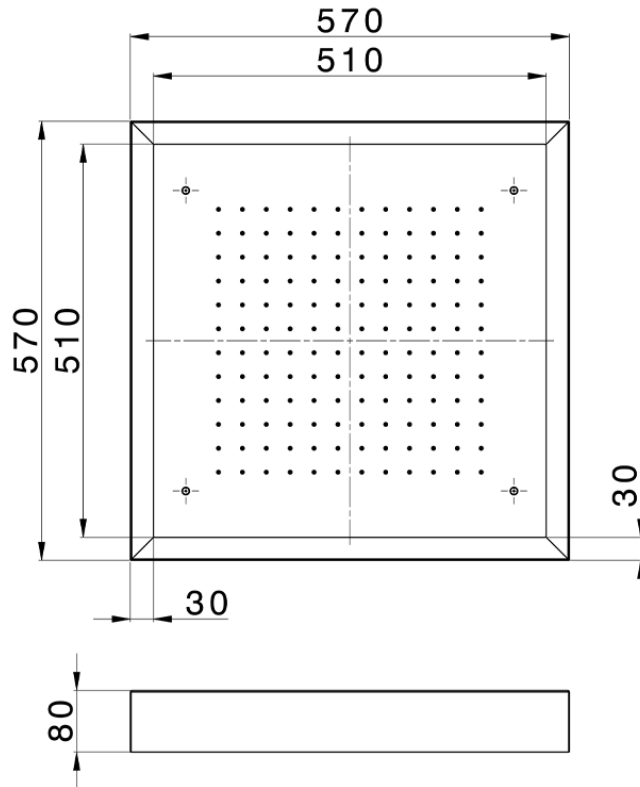

Rociador de techo con cromoterapia 570x570 mm ZEN_ZS1C0135

ZS1C0135

<https://es.huberitalia.com/rociador-de-techo-con-cromoterapia-570x570-mm-zen-zs1c0135>

2026-06-10