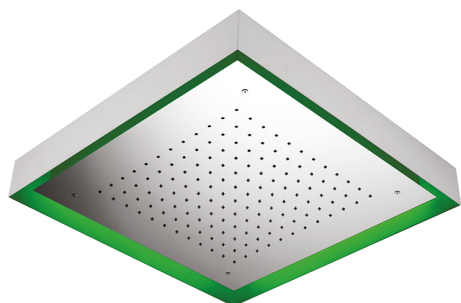

Rociador de techo con cromoterapia 570x570 mm ZEN_ZS1C0135

MODELO **ZS1C0135**

Rociador de techo con cromoterapia 570x570 mm, con cubierta exterior blanca, funciones lluvia, cromoterapia, con teclado empotrado, acero inoxidable AISI 304

ACABADOS DISPONIBLES

-  **D1** D1 Inox Cepillado
-  **40** 40 Negro Mate
-  **4Q** 4Q Blanco Mate
-  **D2** D2 Inox brillo

CARACTERÍSTICAS

2026-04-11