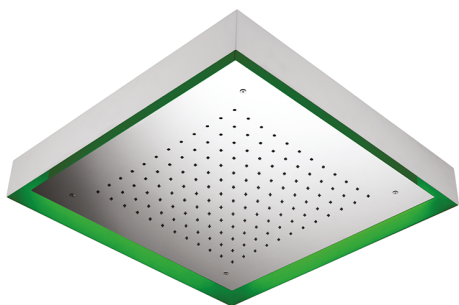

## Rociador de techo con cromoterapia 570x570 mm ZEN\_ZS1C0135

MODELO **ZS1C0135**

Rociador de techo con cromoterapia 570x570 mm, con cubierta exterior blanca, funciones lluvia, cromoterapia, con teclado empotrado, acero inoxidable AISI 304

### ACABADOS DISPONIBLES

-  **D1** D1 Inox Cepillado
-  **40** 40 Negro Mate
-  **4Q** 4Q Blanco Mate
-  **D2** D2 Inox brillo