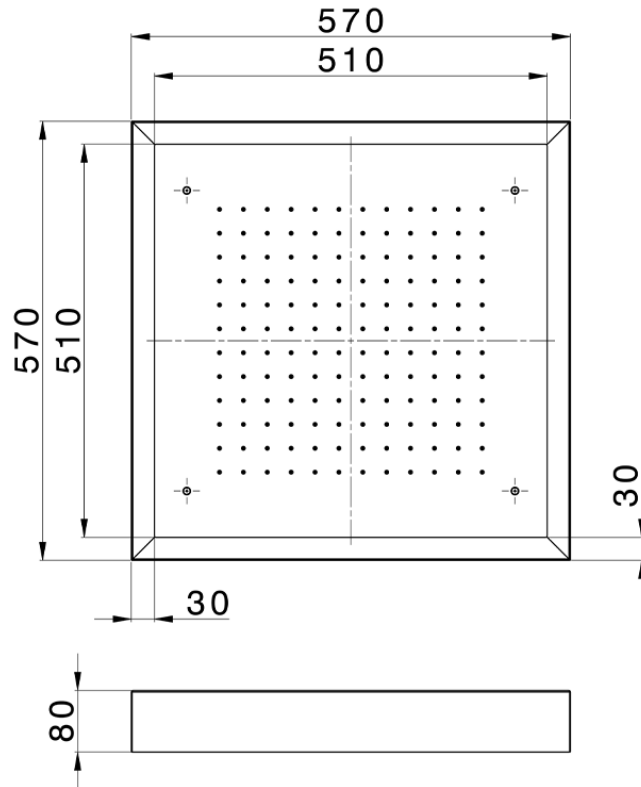

## Rociador de techo con cromoterapia 570x570 mm ZEN\_ZS1C0135

ZS1C0135

<https://es.huberitalia.com/rociador-de-techo-con-cromoterapia-570x570-mm-zen-zs1c0135>

2026-04-11