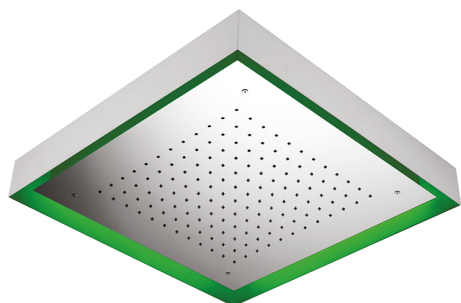

Rociador de techo con cromoterapia 570x570 mm ZEN_ZS1C0135

MODELO **ZS1C0135**

Rociador de techo con cromoterapia 570x570 mm, con cubierta exterior blanca, funciones lluvia, cromoterapia, con teclado empotrado, acero inoxidable AISI 304

ACABADOS DISPONIBLES

-  **D1** D1 Inox Cepillado
-  **40** 40 Negro Mate
-  **4Q** 4Q Blanco Mate
-  **D2** D2 Inox brillo

CARACTERÍSTICAS

2026-06-13