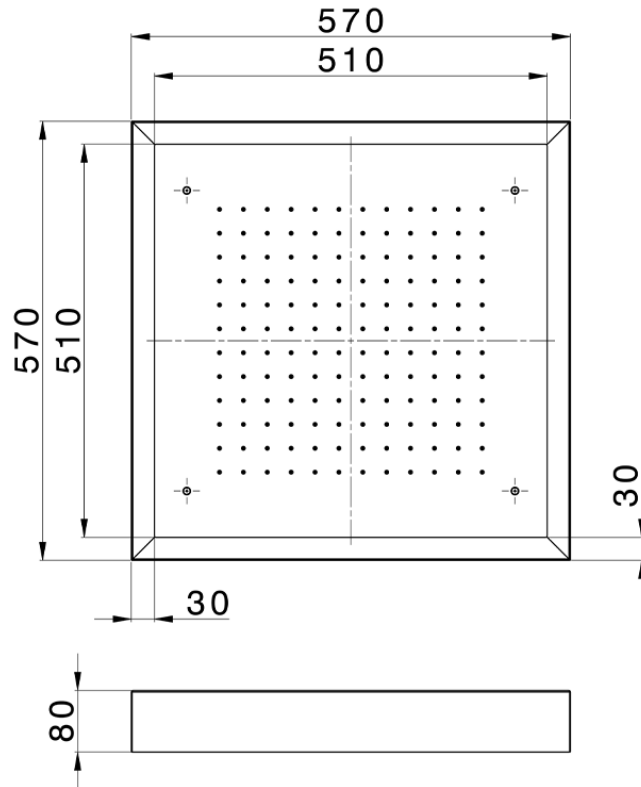

Rociador de techo con cromoterapia 570x570 mm ZEN_ZS1C0135

ZS1C0135

<https://es.huberitalia.com/rociador-de-techo-con-cromoterapia-570x570-mm-zen-zs1c0135>

2026-05-20