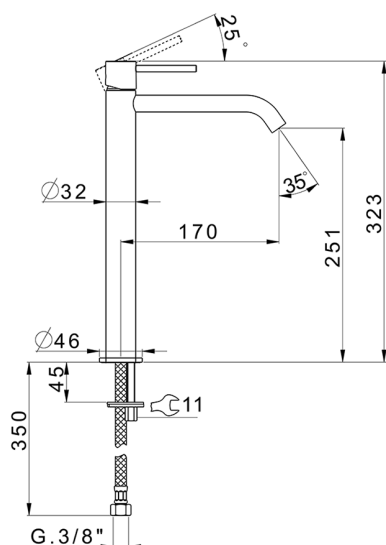

Lavabo monomando alto M32_MT004544

MODELO **MT004544**

Lavabo monomando alto, sin desagüe automático, latiguillos acero G.3/8"

ACABADOS DISPONIBLES

-  **21** 21 Cromo
-  **26** 26 Cobre Viejo
-  **2F** 2F Níquel Cepillado
-  **2W** 2W Oro Cepillado
-  **40** 40 Negro Mate
-  **4Q** 4Q Blanco Mate

CARACTERÍSTICAS

Recambio Cartucho **ZZ96550000**

Cartucho Monomando 25 mm

Lavabo monomando alto M32_MT004544

MT004544

<https://es.huberitalia.com/lavabo-monomando-alto-m32-mt004544>

2026-06-13