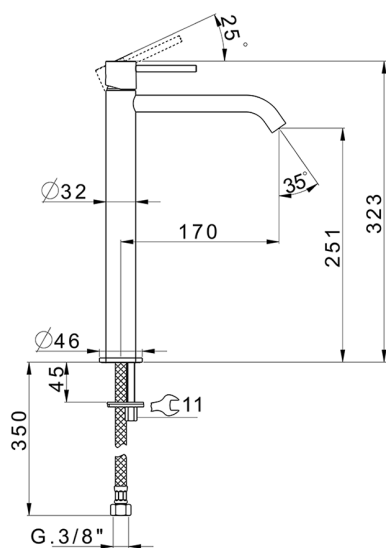

Lavabo monomando alto M32_MT004544

MODELO **MT004544**

Lavabo monomando alto, sin desagüe automático, latiguillos acero G.3/8"

ACABADOS DISPONIBLES

-  **21** 21 Cromo
-  **26** 26 Cobre Viejo
-  **2F** 2F Níquel Cepillado
-  **2W** 2W Oro Cepillado
-  **40** 40 Negro Mate
-  **4Q** 4Q Blanco Mate

CARACTERÍSTICAS

Recambio Cartucho **ZZ96550000**

Cartucho Monomando 25 mm

Lavabo monomando alto M32_MT004544

MT004544

<https://es.huberitalia.com/lavabo-monomando-alto-m32-mt004544>

2026-04-10