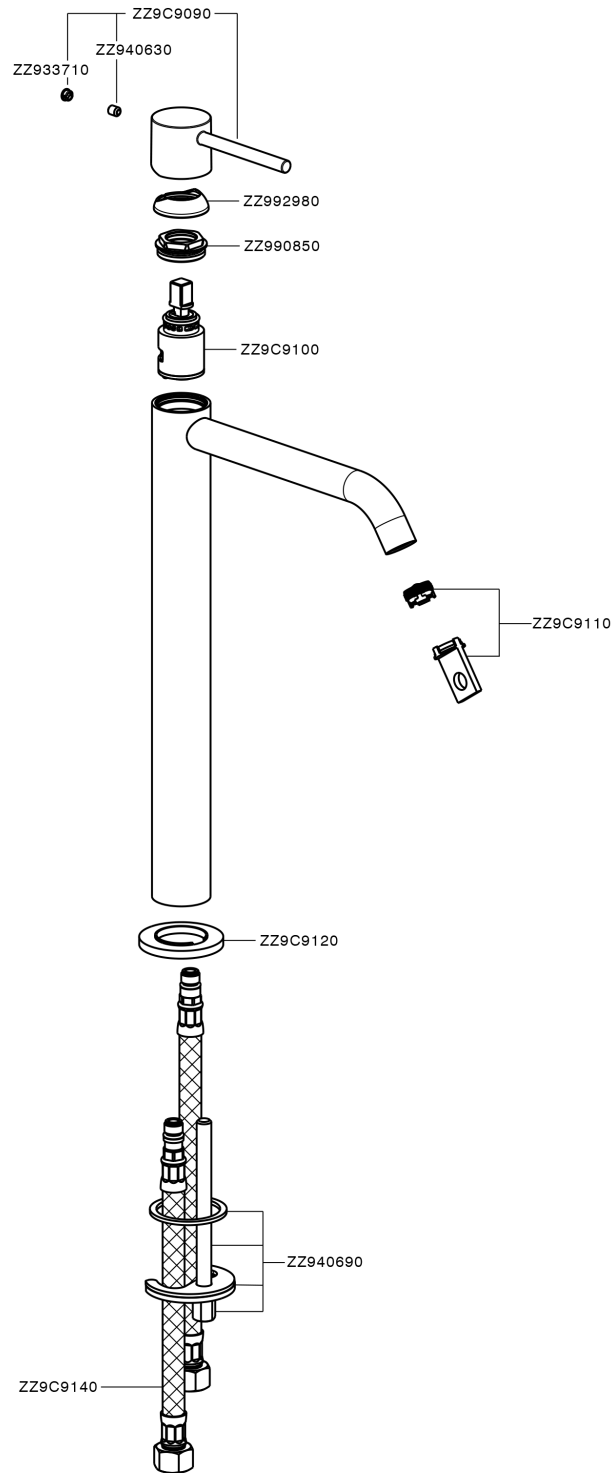

Lavabo monomando alto M32_MT004544

MODELO **MT004544**

Lavabo monomando alto, sin desagüe automático, latiguillos acero G.3/8"

ACABADOS DISPONIBLES

-  **21** 21 Cromo
-  **26** 26 Cobre Viejo
-  **2F** 2F Níquel Cepillado
-  **2W** 2W Oro Cepillado
-  **40** 40 Negro Mate
-  **4Q** 4Q Blanco Mate

CARACTERÍSTICAS

Recambio Cartucho **ZZ96550000**

Cartucho Monomando 25 mm

Lavabo monomando alto M32_MT004544

MT004544

<https://es.huberitalia.com/lavabo-monomando-alto-m32-mt004544>

2026-04-10