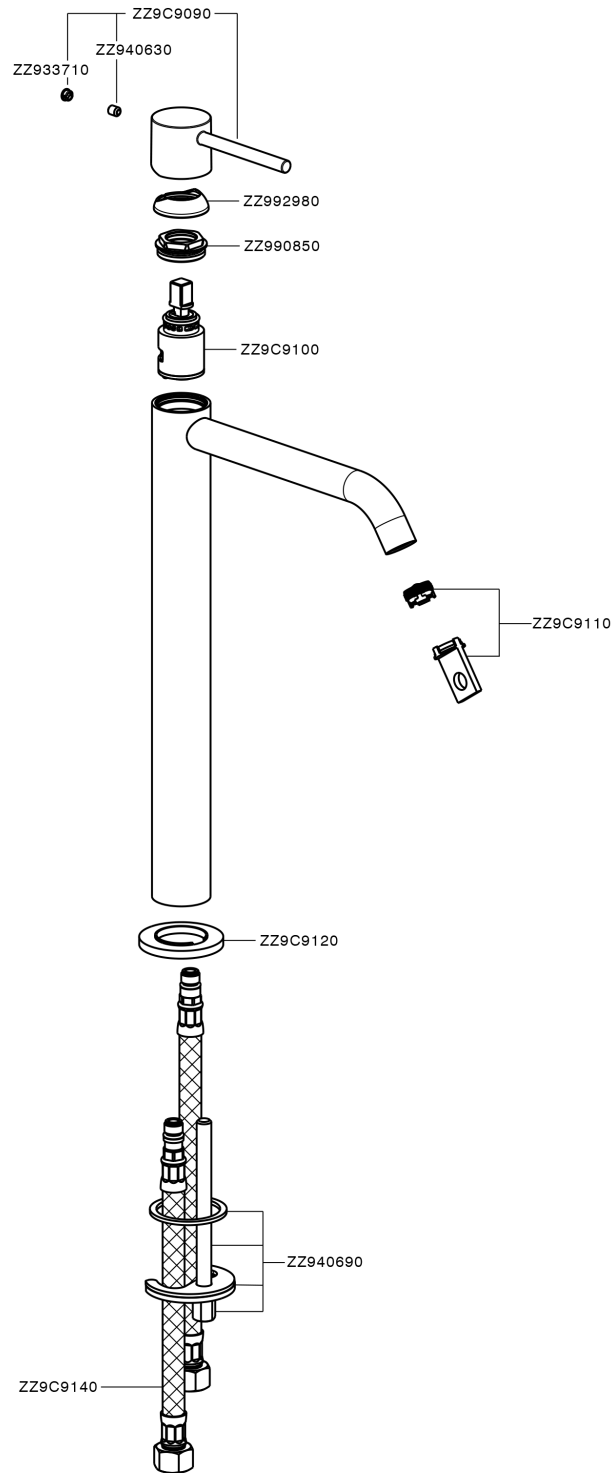

Lavabo monomando alto M32_MT004544

MODELO **MT004544**

Lavabo monomando alto, sin desagüe automático, latiguillos acero G.3/8"

ACABADOS DISPONIBLES

-  **21** 21 Cromo
-  **26** 26 Cobre Viejo
-  **2F** 2F Níquel Cepillado
-  **2W** 2W Oro Cepillado
-  **40** 40 Negro Mate
-  **4Q** 4Q Blanco Mate

CARACTERÍSTICAS

Recambio Cartucho **ZZ96550000**

Cartucho Monomando 25 mm

Lavabo monomando alto M32_MT004544

MT004544

<https://es.huberitalia.com/lavabo-monomando-alto-m32-mt004544>

2026-06-13