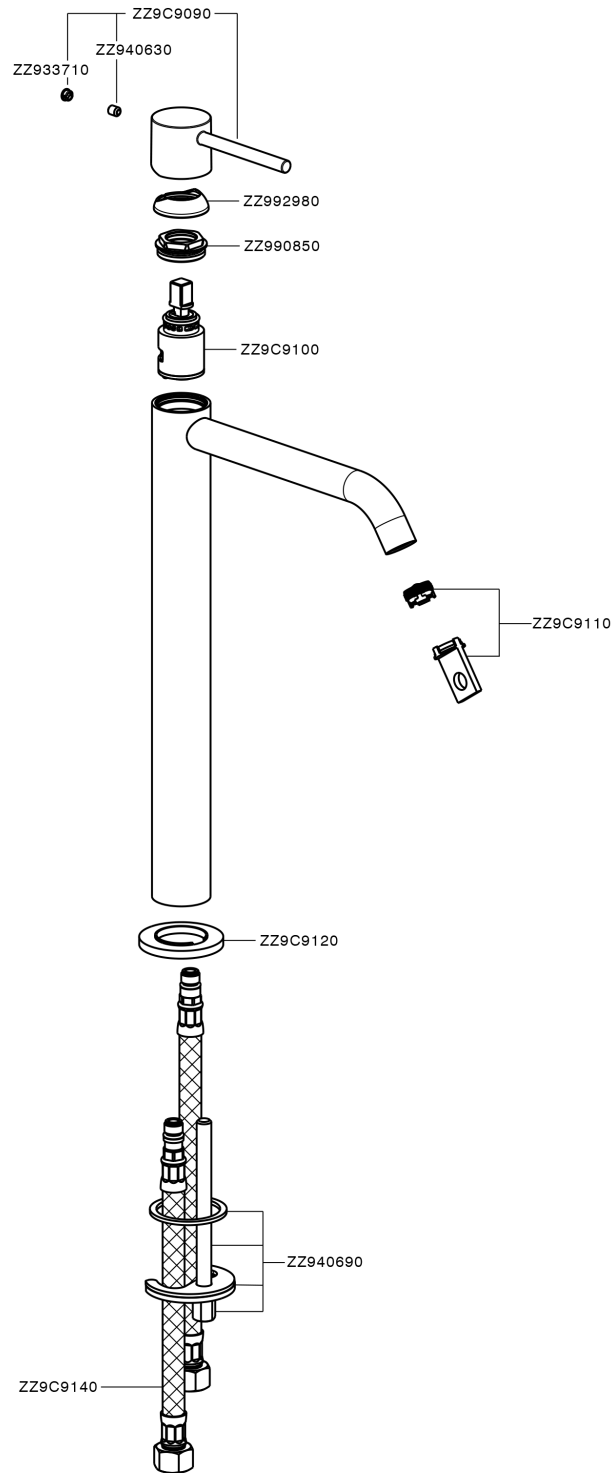

Lavabo monomando alto M32_MT004544

MODELO **MT004544**

Lavabo monomando alto, sin desagüe automático, latiguillos acero G.3/8"

ACABADOS DISPONIBLES

-  **21** 21 Cromo
-  **26** 26 Cobre Viejo
-  **2F** 2F Níquel Cepillado
-  **2W** 2W Oro Cepillado
-  **40** 40 Negro Mate
-  **4Q** 4Q Blanco Mate

CARACTERÍSTICAS

Recambio Cartucho **ZZ96550000**

Cartucho Monomando 25 mm

Lavabo monomando alto M32_MT004544

MT004544

<https://es.huberitalia.com/lavabo-monomando-alto-m32-mt004544>

2026-04-30