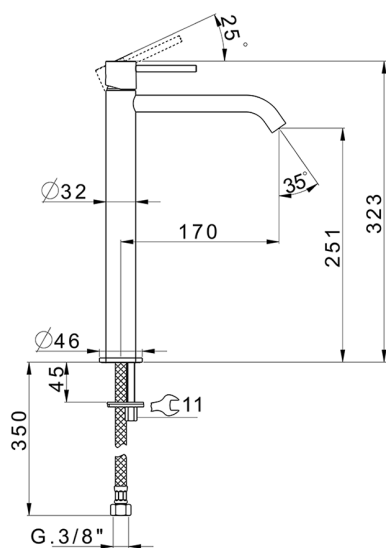

Lavabo monomando alto M32_MT004544

MODELO **MT004544**

Lavabo monomando alto, sin desagüe automático, latiguillos acero G.3/8"

ACABADOS DISPONIBLES

-  **21** 21 Cromo
-  **26** 26 Cobre Viejo
-  **2F** 2F Níquel Cepillado
-  **2W** 2W Oro Cepillado
-  **40** 40 Negro Mate
-  **4Q** 4Q Blanco Mate

CARACTERÍSTICAS

Recambio Cartucho **ZZ96550000**

Cartucho Monomando 25 mm

Lavabo monomando alto M32_MT004544

MT004544

<https://es.huberitalia.com/lavabo-monomando-alto-m32-mt004544>

2026-04-30