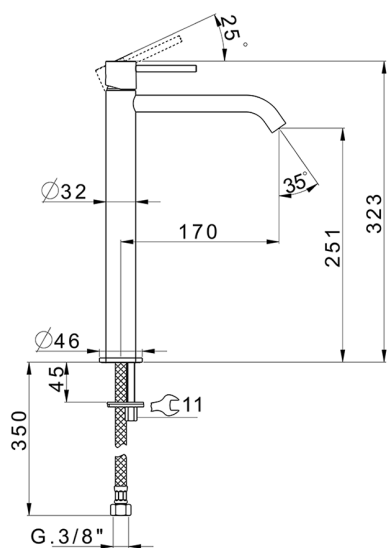

## Lavabo monomando alto M32\_MT004544

MODELO **MT004544**

Lavabo monomando alto, sin desagüe automático, latiguillos acero G.3/8"

### CARACTERÍSTICAS

Recambio Cartucho **ZZ96550000**

**Cartucho Monomando 25 mm**