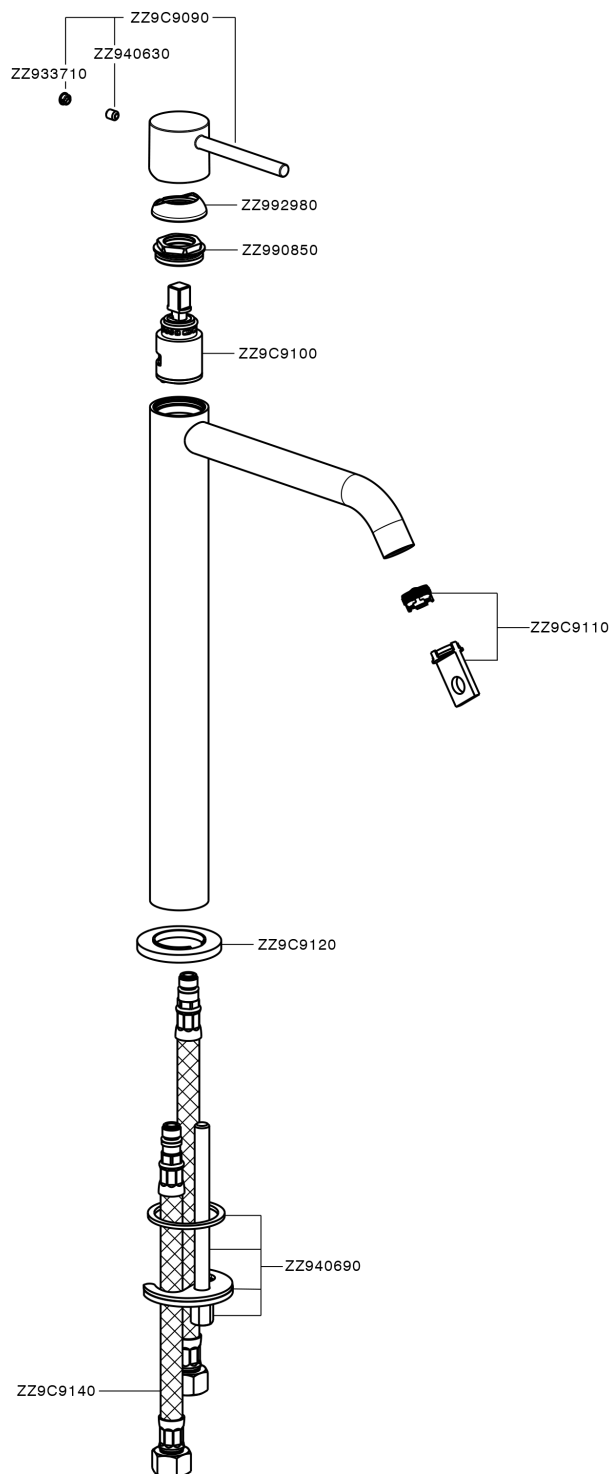

## Lavabo monomando alto M32\_MT004544

MODELO **MT004544**

Lavabo monomando alto, sin desagüe automático, latiguillos acero G.3/8"

### ACABADOS DISPONIBLES

-  **21** 21 Cromo
-  **26** 26 Cobre Viejo
-  **2F** 2F Níquel Cepillado
-  **2W** 2W Oro Cepillado
-  **40** 40 Negro Mate
-  **4Q** 4Q Blanco Mate

### CARACTERÍSTICAS

Recambio Cartucho **ZZ96550000**

**Cartucho Monomando 25 mm**

## Lavabo monomando alto M32\_MT004544

MT004544

<https://es.huberitalia.com/lavabo-monomando-alto-m32-mt004544>

2026-06-13