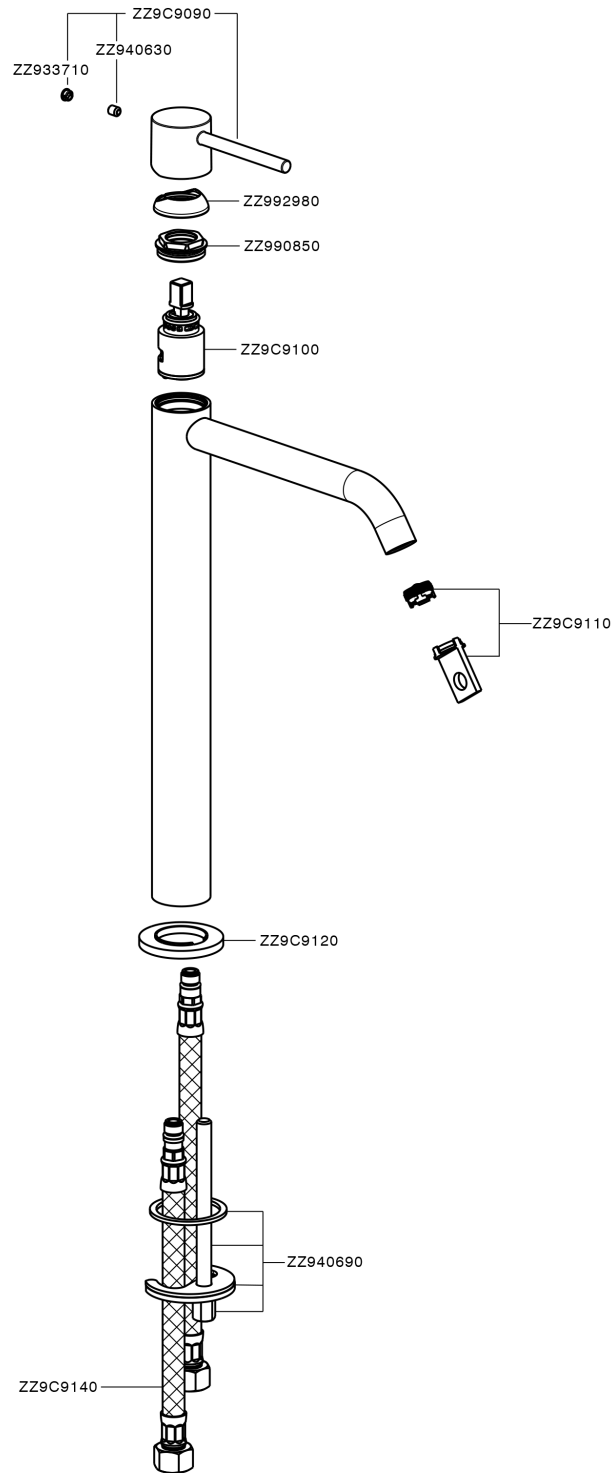

## Lavabo monomando alto M32\_MT004544

MODELO **MT004544**

Lavabo monomando alto, sin desagüe automático, latiguillos acero G.3/8"

ACABADOS DISPONIBLES

-  **21** 21 Cromo
-  **26** 26 Cobre Viejo
-  **2F** 2F Níquel Cepillado
-  **2W** 2W Oro Cepillado
-  **40** 40 Negro Mate
-  **4Q** 4Q Blanco Mate

CARACTERÍSTICAS

Recambio Cartucho **ZZ96550000**

**Cartucho Monomando 25 mm**

## Lavabo monomando alto M32\_MT004544

MT004544

<https://es.huberitalia.com/lavabo-monomando-alto-m32-mt004544>

2026-06-10