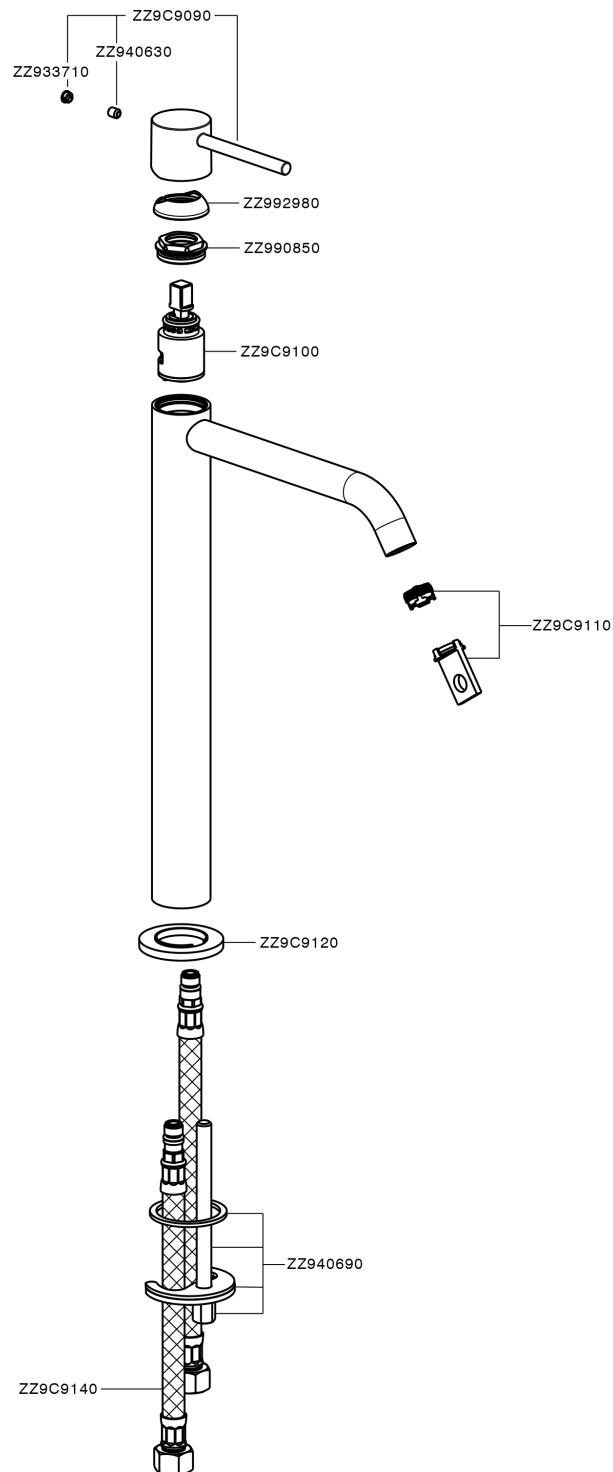

Lavabo monomando alto M32_MT004544

MODELO **MT004544**

Lavabo monomando alto, sin desagüe automático, latiguillos acero G.3/8"

ACABADOS DISPONIBLES

-  **21** 21 Cromo
-  **26** 26 Cobre Viejo
-  **2F** 2F Níquel Cepillado
-  **2W** 2W Oro Cepillado
-  **40** 40 Negro Mate
-  **4Q** 4Q Blanco Mate

CARACTERÍSTICAS

Recambio Cartucho **ZZ96550000**

Cartucho Monomando 25 mm

Lavabo monomando alto M32_MT004544

MT004544

<https://es.huberitalia.com/lavabo-monomando-alto-m32-mt004544>

2026-05-20