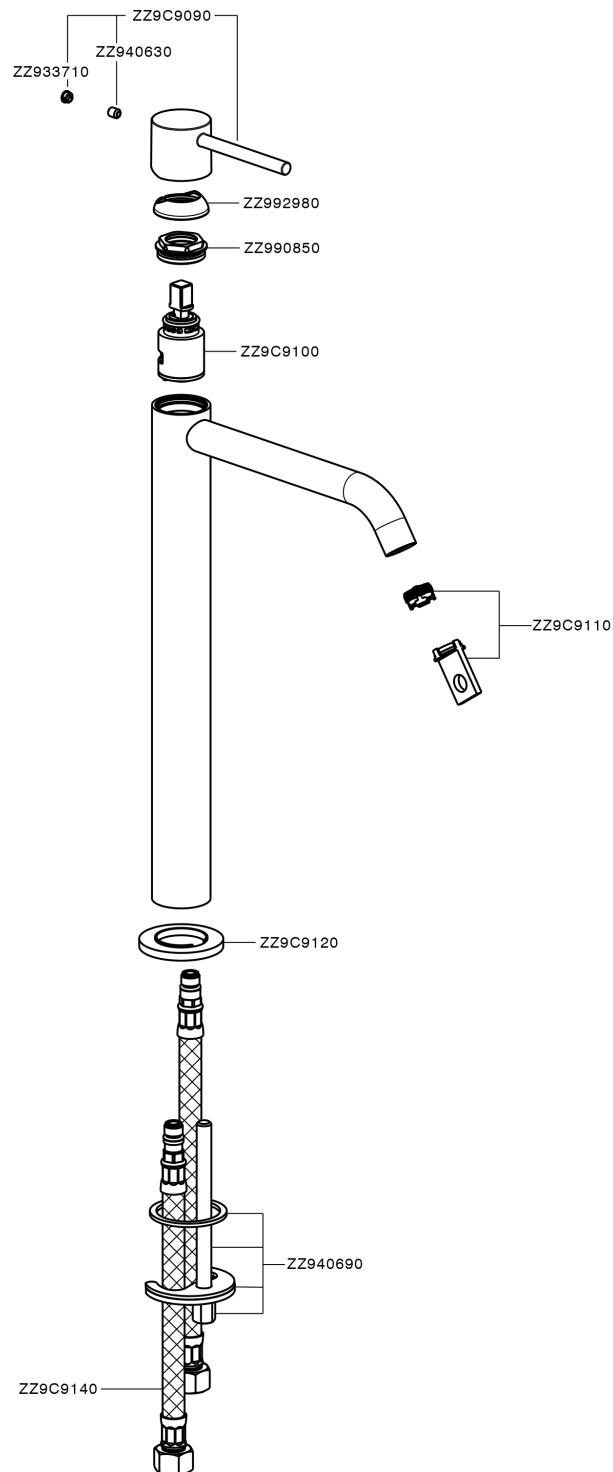

Lavabo monomando alto M32_MT004544

MODELO **MT004544**

Lavabo monomando alto, sin desagüe automático, latiguillos acero G.3/8"

ACABADOS DISPONIBLES

-  **21** 21 Cromo
-  **26** 26 Cobre Viejo
-  **2F** 2F Níquel Cepillado
-  **2W** 2W Oro Cepillado
-  **40** 40 Negro Mate
-  **4Q** 4Q Blanco Mate

CARACTERÍSTICAS

Recambio Cartucho **ZZ96550000**

Cartucho Monomando 25 mm

Lavabo monomando alto M32_MT004544

MT004544

<https://es.huberitalia.com/lavabo-monomando-alto-m32-mt004544>

2026-06-15