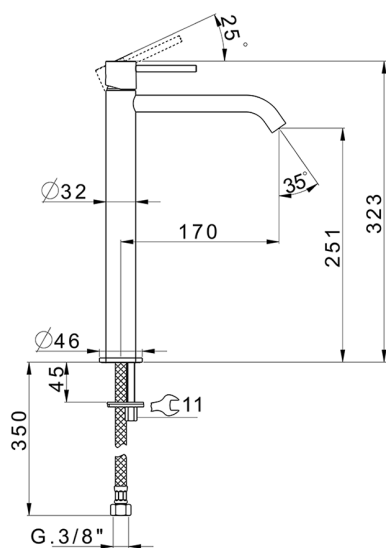

Lavabo monomando alto M32_MT004544

MODELO **MT004544**

Lavabo monomando alto, sin desagüe automático, latiguillos acero G.3/8"

ACABADOS DISPONIBLES

-  **21** 21 Cromo
-  **26** 26 Cobre Viejo
-  **2F** 2F Níquel Cepillado
-  **2W** 2W Oro Cepillado
-  **40** 40 Negro Mate
-  **4Q** 4Q Blanco Mate

CARACTERÍSTICAS

Recambio Cartucho **ZZ96550000**

Cartucho Monomando 25 mm

Lavabo monomando alto M32_MT004544

MT004544

<https://es.huberitalia.com/lavabo-monomando-alto-m32-mt004544>

2026-06-15