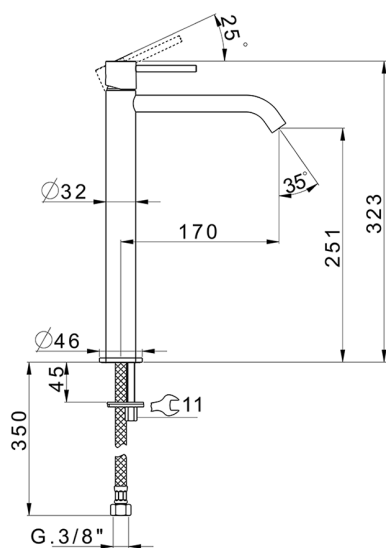

Lavabo monomando alto M32_MT004544

MODELO **MT004544**

Lavabo monomando alto, sin desagüe automático, latiguillos acero G.3/8"

ACABADOS DISPONIBLES

-  **21** 21 Cromo
-  **26** 26 Cobre Viejo
-  **2F** 2F Níquel Cepillado
-  **2W** 2W Oro Cepillado
-  **40** 40 Negro Mate
-  **4Q** 4Q Blanco Mate

CARACTERÍSTICAS

Recambio Cartucho **ZZ96550000**

Cartucho Monomando 25 mm

Lavabo monomando alto M32_MT004544

MT004544

<https://es.huberitalia.com/lavabo-monomando-alto-m32-mt004544>

2026-05-20