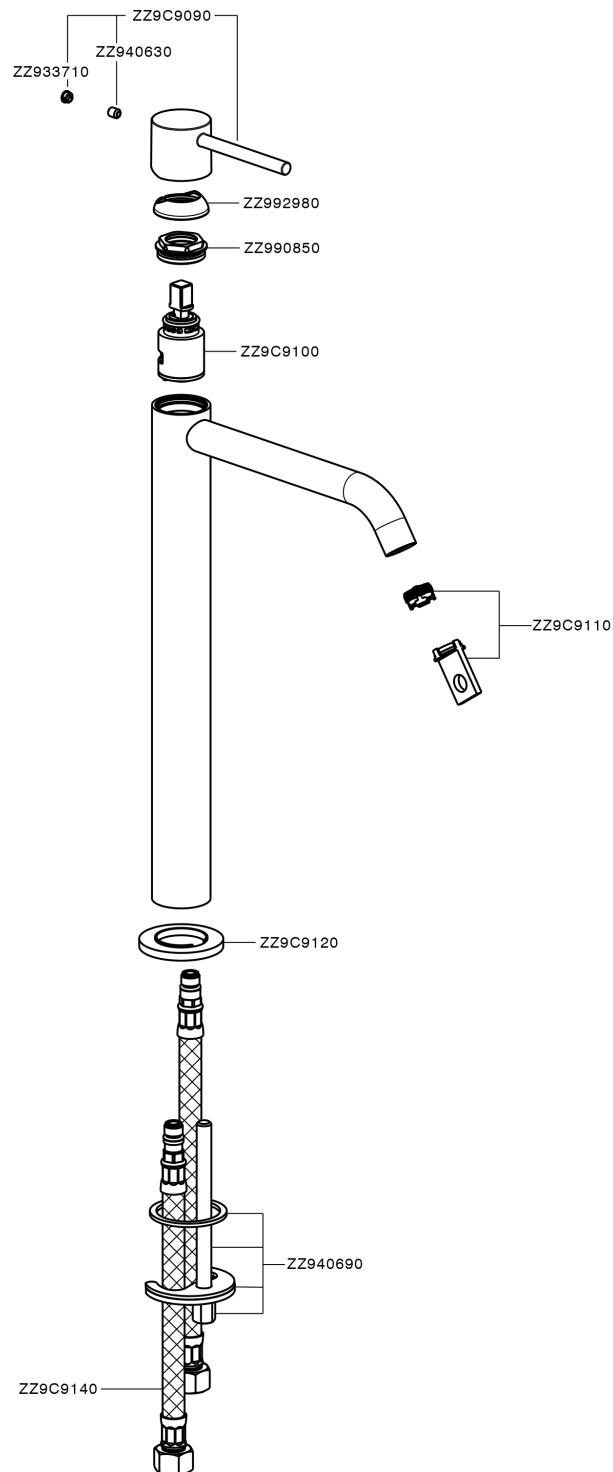

## Lavabo monomando alto M32\_MT004544

MODELO **MT004544**

Lavabo monomando alto, sin desagüe automático, latiguillos acero G.3/8"

ACABADOS DISPONIBLES

-  **21** 21 Cromo
-  **26** 26 Cobre Viejo
-  **2F** 2F Níquel Cepillado
-  **2W** 2W Oro Cepillado
-  **40** 40 Negro Mate
-  **4Q** 4Q Blanco Mate

CARACTERÍSTICAS

Recambio Cartucho **ZZ96550000**

**Cartucho Monomando 25 mm**

## Lavabo monomando alto M32\_MT004544

MT004544

<https://es.huberitalia.com/lavabo-monomando-alto-m32-mt004544>

2026-04-30