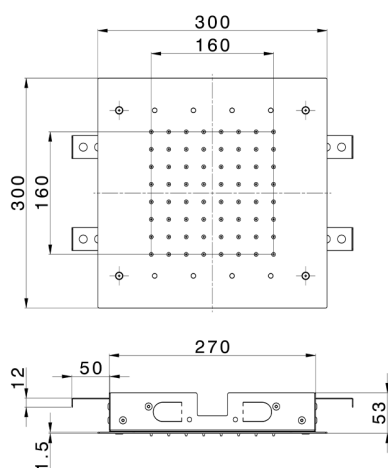

Rociadores de techo 300x300 mm ZEN_ZS1C0365

MODELO **ZS1C0365**

Rociadores de techo 300x300 mm, funciones lluvia, cromoterapia, con teclado empotrado incluido, acero inoxidable AISI 304

ACABADOS DISPONIBLES

-  **40** 40 Negro Mate
-  **4Q** 4Q Blanco Mate
-  **D1** D1 Inox Cepillado
-  **D2** D2 Inox brillo

CARACTERÍSTICAS

2024-12-22