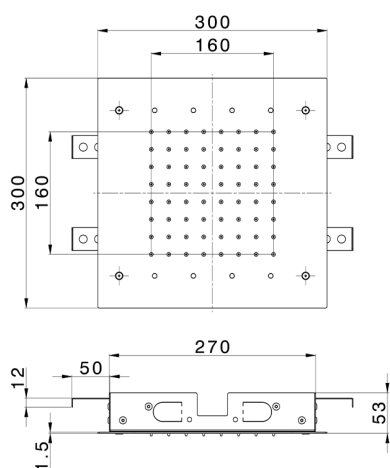

## Rociadores de techo 300x300 mm ZEN\_ZS1C0365

MODELO **ZS1C0365**

Rociadores de techo 300x300 mm, funciones lluvia, cromoterapia, con teclado empotrado incluido, acero inoxidable AISI 304