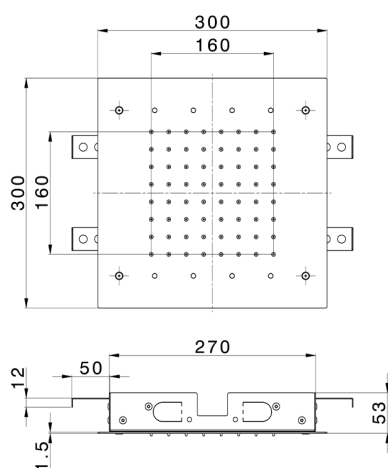

Rociadores de techo 300x300 mm ZEN_ZS1C0365

MODELO **ZS1C0365**

Rociadores de techo 300x300 mm, funciones lluvia, cromoterapia, con teclado empotrado incluido, acero inoxidable AISI 304

ACABADOS DISPONIBLES

-  **40** 40 Negro Mate
-  **4Q** 4Q Blanco Mate
-  **D1** D1 Inox Cepillado
-  **D2** D2 Inox brillo

CARACTERÍSTICAS

2025-02-05