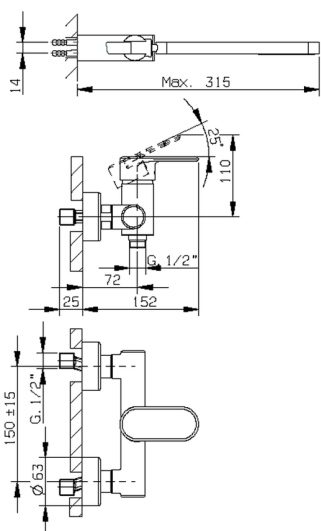

Ducha monomando con duplex LEVITY_LY000450

MODELO **LY000450**

Ducha monomando con duplex, soporte duchita articulado mural, duchita una función minimalista plana de ABS, flexible liso SUPREME 150 cm

ACABADOS DISPONIBLES

-  **21** 21 Cromo
-  **2B** 2B Níquel Brillo
-  **2F** 2F Níquel Cepillado
-  **40** 40 Negro Mate
-  **4Q** 4Q Blanco Mate

CARACTERÍSTICAS

Recambio Cartucho **ZZ95409000**

Cartucho Monomando 35 mm

EcoStop

La función EcoStop limita el caudal del agua aproximadamente el 50% de la salida máxima con una leve resistencia en la maneta. Basta con empujar ligeramente más allá de la mitad del tope sólo cuando se requiera la salida máxima de agua. Esto permitirá ahorrar hasta un 50% de agua.