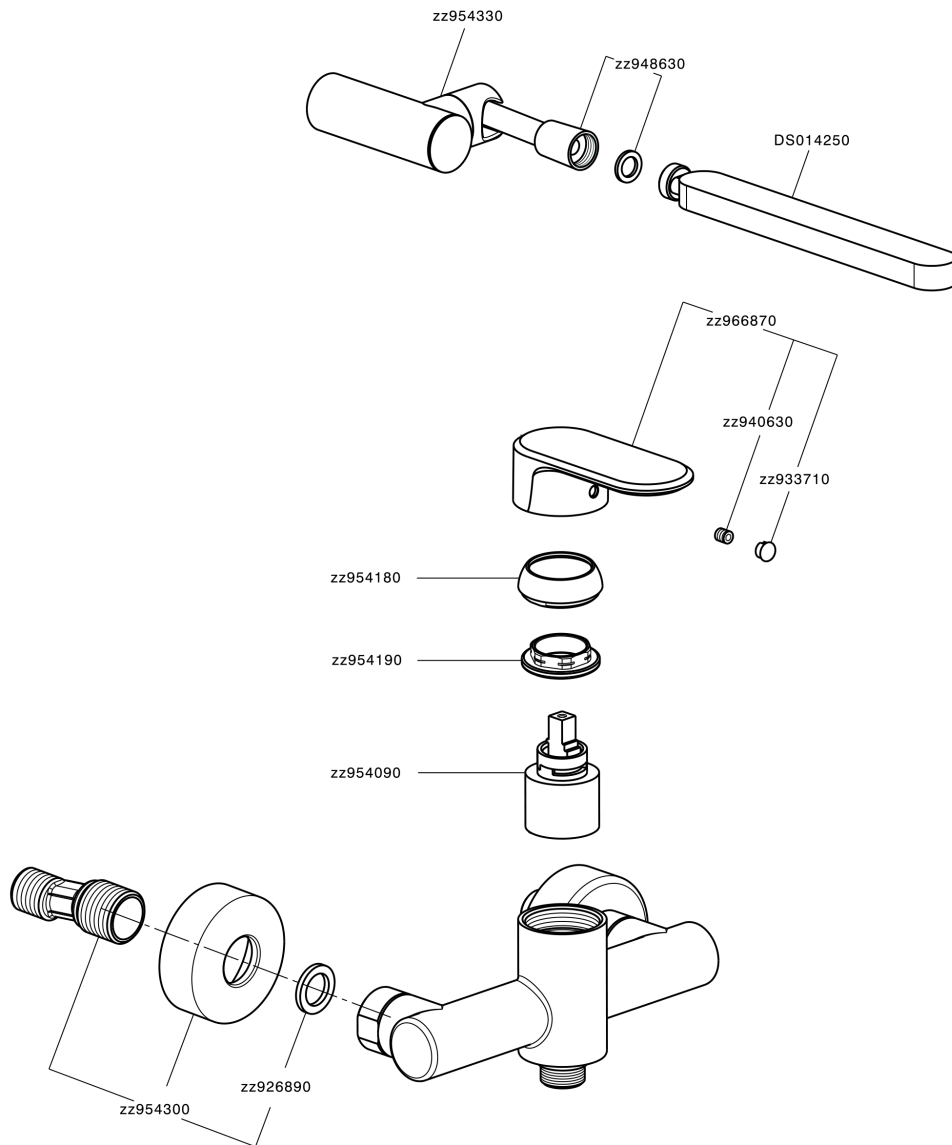

Ducha monomando con duplex LEVITY_LY000450

LY000450

<https://es.huberitalia.com/ducha-monomando-con-duplex-levity-ly000450>

2024-11-21