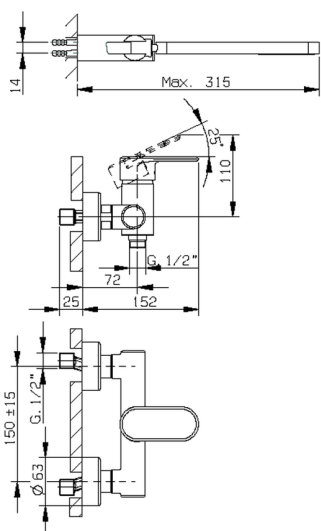

## Ducha monomando con duplex LEVITY\_LY000450

MODELO **LY000450**

Ducha monomando con duplex, soporte duchita articulado mural, duchita una función minimalista plana de ABS, flexible liso SUPREME 150 cm

### CARACTERÍSTICAS

Recambio Cartucho **ZZ95409000**

**Cartucho Monomando 35 mm**