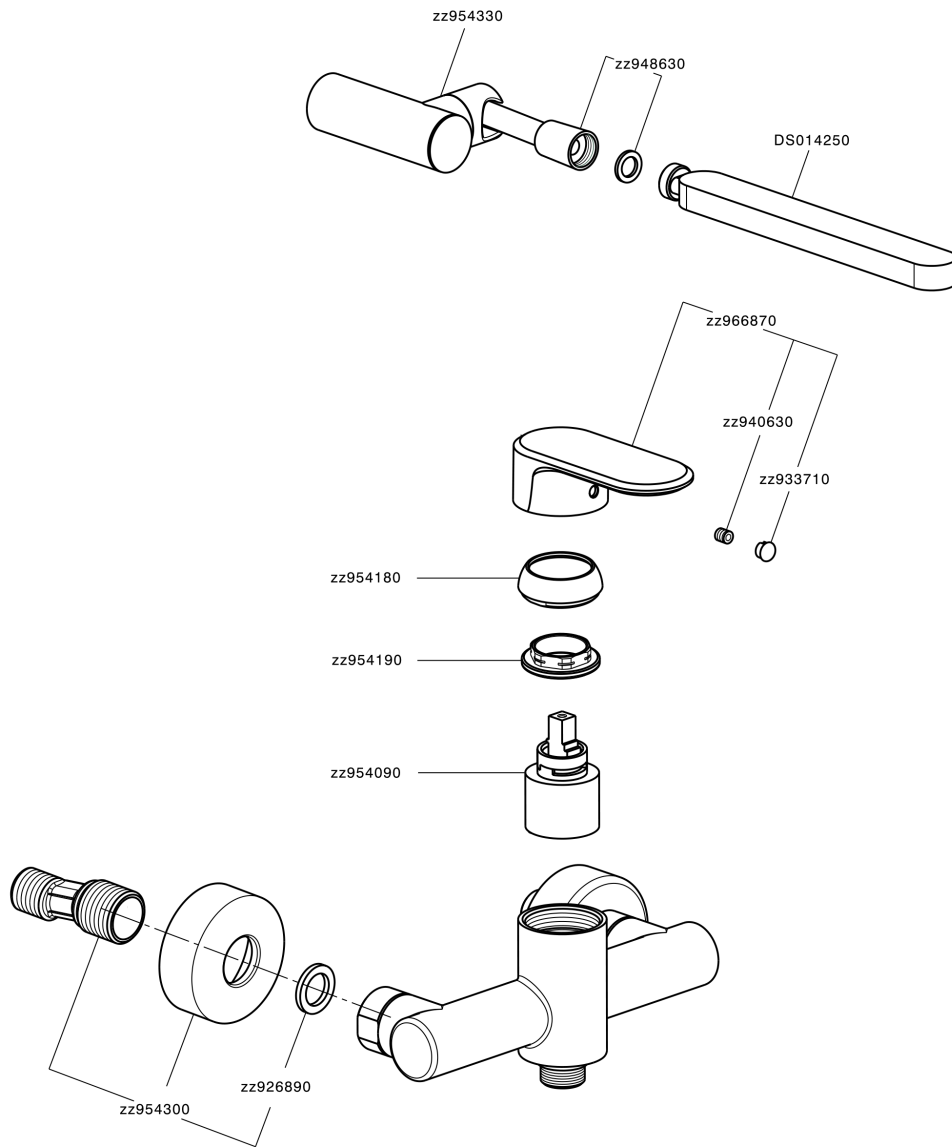

Ducha monomando con duplex LEVITY_LY000450

LY000450

<https://es.huberitalia.com/ducha-monomando-con-duplex-levity-ly000450>

2024-11-21