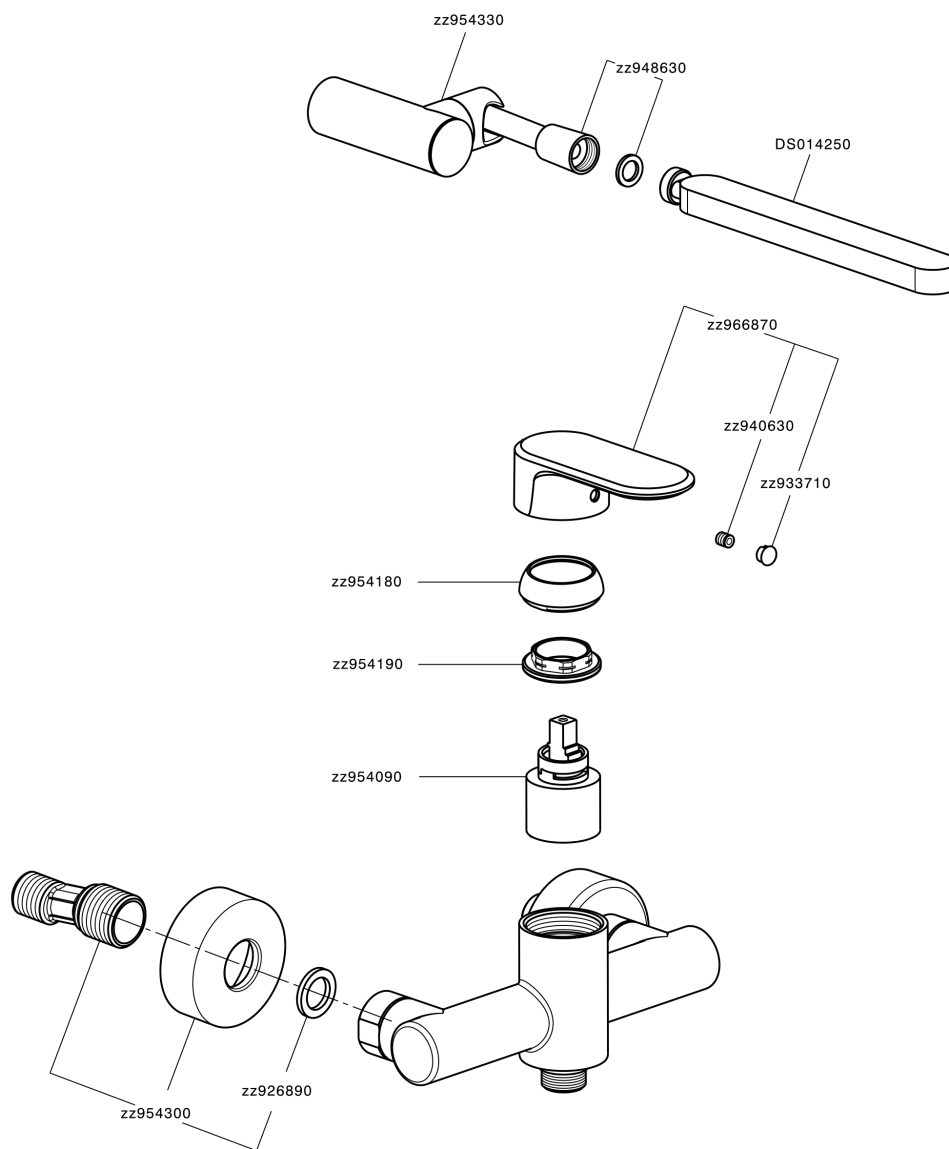

Ducha monomando con duplex LEVITY_LY000450

LY000450

<https://es.huberitalia.com/ducha-monomando-con-duplex-levity-ly000450>

2024-11-24