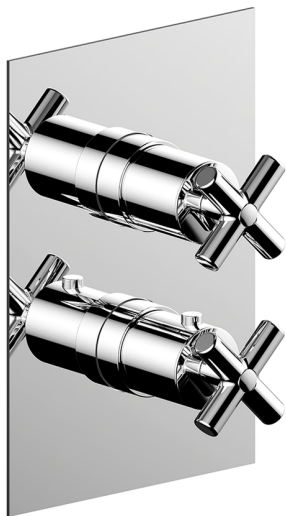

## Conjunto Termostático para One-Box ONE BOX\_SU0BT031

MODELO **SU0BT031**

Conjunto Termostático para One-Box, con devia stop 1-2-3 salidas, profundidad mínima de instalación 67 mm, sin parte empotrada, para art. ZB00B030-ZB00B031

ACABADOS DISPONIBLES

-  **21** 21 Cromo
-  **40** 40 Negro Mate
-  **2F** 2F Níquel Cepillado
-  **2W** 2W Oro Cepillado

CARACTERÍSTICAS

Recambio Cartucho **24.04A.PP**  
**Cartucho Termostático Plus P 8X20**  
 Instalación **Empotrado**  
 Empotrado 2 **ZB00B031**  
**ZB00B030**

### DeviaStop

La tecnología Huber DeviaStop le permite ajustar el caudal de agua y dirigirla hacia la salida elegida (rociador superior, ducha de mano, etc.).