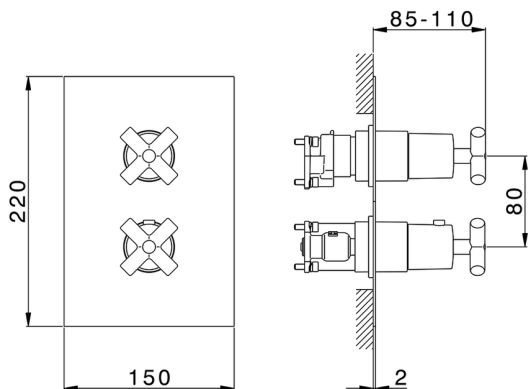

## Conjunto Termostático para One-Box ONE BOX\_SU0BT031

MODELO **SU0BT031**

Conjunto Termostático para One-Box, con devia stop 1-2-3 salidas, profundidad mínima de instalación 67 mm, sin parte empotrada, para art. ZB00B030-ZB00B031

ACABADOS DISPONIBLES

-  **21** 21 Cromo
-  **40** 40 Negro Mate
-  **2F** 2F Níquel Cepillado
-  **2W** 2W Oro Cepillado

CARACTERÍSTICAS

Recambio Cartucho **24.04A.PP**  
**Cartucho Termostático Plus P 8X20**  
 Instalación **Empotrado**  
 Empotrado 2 **ZB00B031**  
**ZB00B030**

### DeviaStop

La tecnología Huber DeviaStop le permite ajustar el caudal de agua y dirigirla hacia la salida elegida (rociador superior, ducha de mano, etc.).