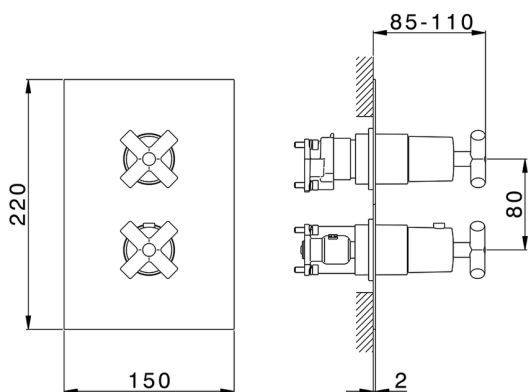

Conjunto Termostático para One-Box ONE BOX_SU0BT031

MODELO **SU0BT031**

Conjunto Termostático para One-Box, con devia-stop
1-2-3 salidas, profundidad mínima de instalación 67
mm, sin parte empotrada, para
art. ZB00B030-ZB00B031

ACABADOS DISPONIBLES

-  **21** 21 Cromo
-  **40** 40 Negro Mate
-  **2F** 2F Níquel Cepillado
-  **2W** 2W Oro Cepillado

CARACTERÍSTICAS

Recambio Cartucho **24.04A.PP**
Cartucho Termostático Plus P 8X20
 Instalación **Empotrado**
 Empotrado 2 **ZB00B031**
ZB00B030