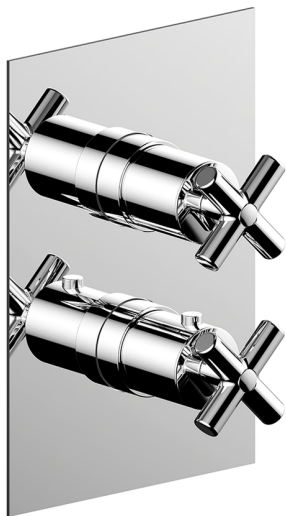

Conjunto Termostático para One-Box ONE BOX_SU0BT031

MODELO **SU0BT031**

Conjunto Termostático para One-Box, con devia-stop
1-2-3 salidas, profundidad mínima de instalación 67
mm, sin parte empotrada, para
art. ZB00B030-ZB00B031

ACABADOS DISPONIBLES

-  **21** 21 Cromo
-  **40** 40 Negro Mate
-  **2F** 2F Níquel Cepillado
-  **2W** 2W Oro Cepillado

CARACTERÍSTICAS

Recambio Cartucho **24.04A.PP**
Cartucho Termostático Plus P 8X20
 Instalación **Empotrado**
 Empotrado 2 **ZB00B031**
ZB00B030

DeviaStop

La tecnología Huber DeviaStop le permite ajustar el caudal de agua y dirigirla hacia la salida elegida (rociador superior, ducha de mano, etc.).

Termostático

El Termostático Huber es tu gestor personal del agua, ayudándote a manejar, controlar y ahorrar agua y energía.