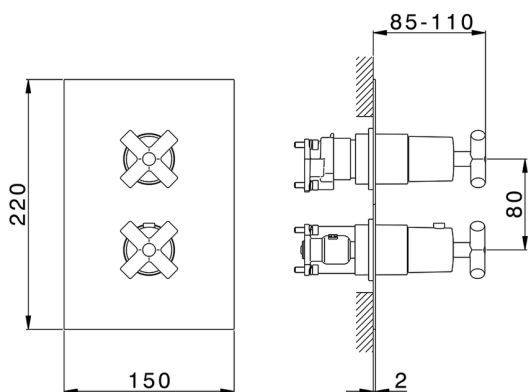

## Conjunto Termostático para One-Box ONE BOX\_SU0BT031

MODELO **SU0BT031**

Conjunto Termostático para One-Box, con devia-stop  
1-2-3 salidas, profundidad mínima de instalación 67  
mm, sin parte empotrada, para  
art. ZB00B030-ZB00B031

ACABADOS DISPONIBLES

-  **21** 21 Cromo
-  **40** 40 Negro Mate
-  **2F** 2F Níquel Cepillado
-  **2W** 2W Oro Cepillado

CARACTERÍSTICAS

Recambio Cartucho **24.04A.PP**  
**Cartucho Termostático Plus P 8X20**  
 Instalación **Empotrado**  
 Empotrado 2 **ZB00B031**  
**ZB00B030**

### DeviaStop

La tecnología Huber DeviaStop le permite ajustar el caudal de agua y dirigirla hacia la salida elegida (rociador superior, ducha de mano, etc.).