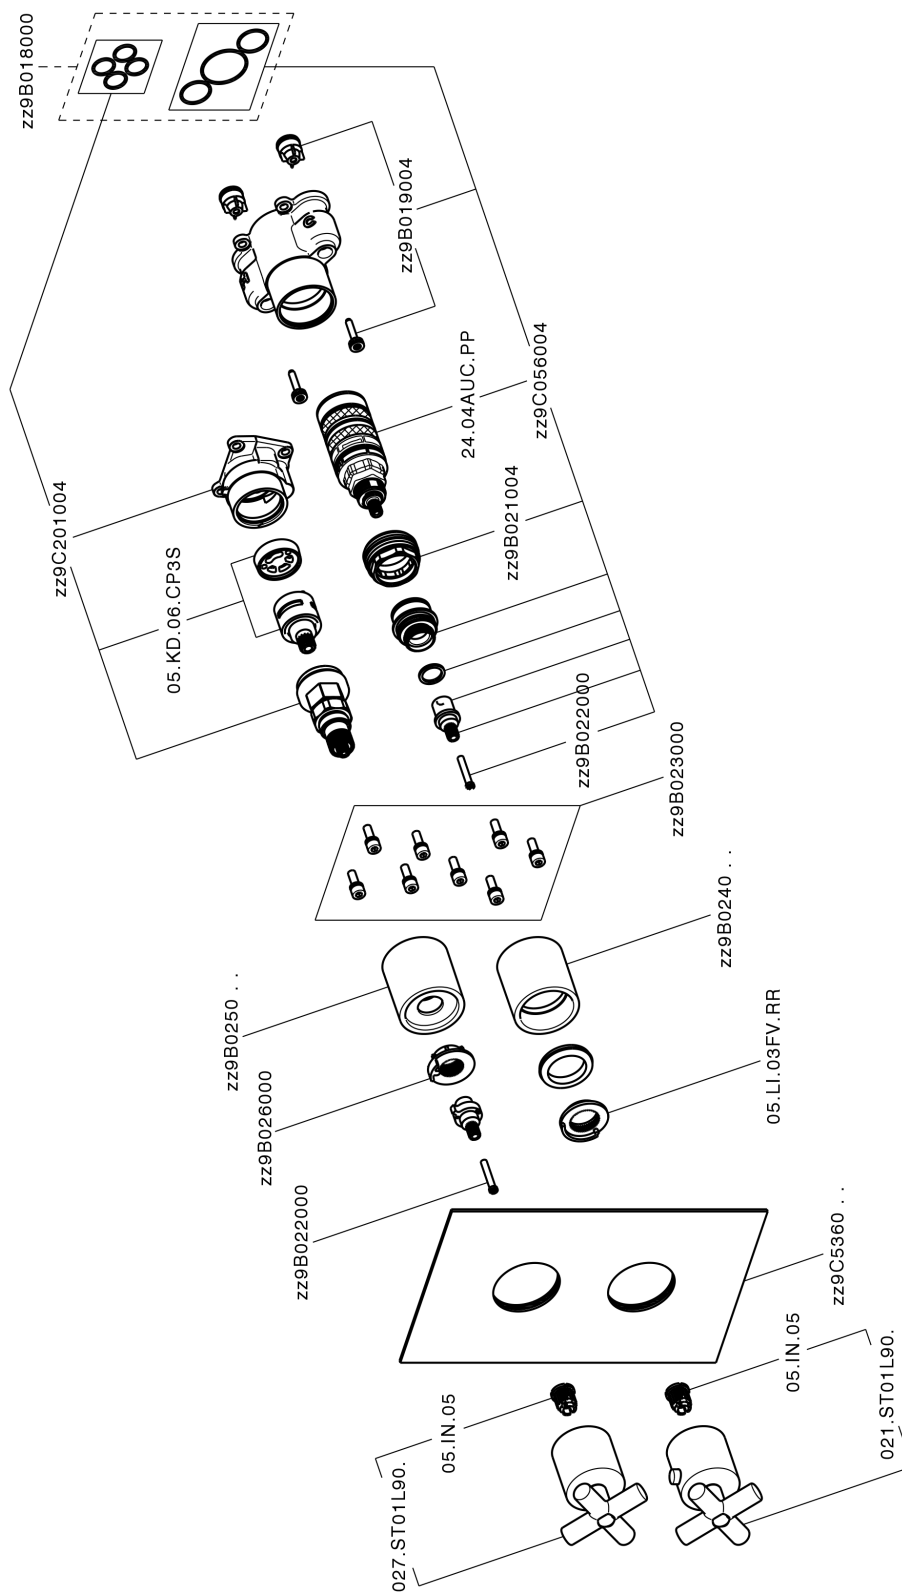

Conjunto Termostático para One-Box ONE BOX_SU0BT031

SU0BT031

<https://es.huberitalia.com/conjunto-termostatico-para-one-box-one-box-su0bt031>