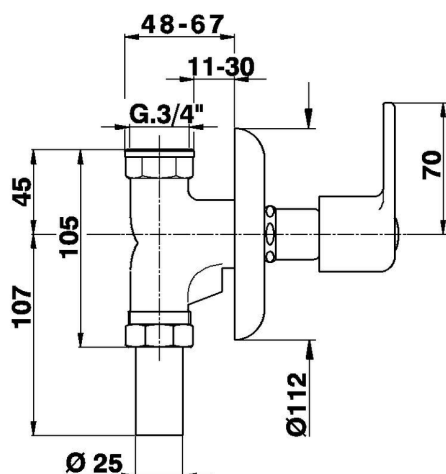

Grifo paso rápido empotrado para WC G.3/4" COMPLEMENTOS_ZB002710

MODELO **ZB002710**

Grifo paso rápido empotrado para WC G.3/4"

ACABADOS DISPONIBLES

CARACTERÍSTICAS

Instalación **Empotrado**

2026-04-09