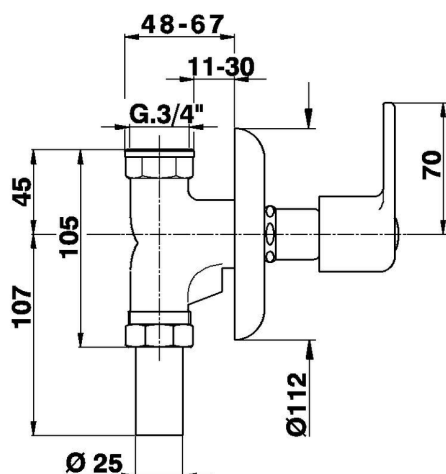

Grifo paso rápido empotrado para WC G.3/4" COMPLEMENTOS_ZB002710

MODELO **ZB002710**

Grifo paso rápido empotrado para WC G.3/4"

ACABADOS DISPONIBLES

CARACTERÍSTICAS

Instalación **Empotrado**

2026-06-13