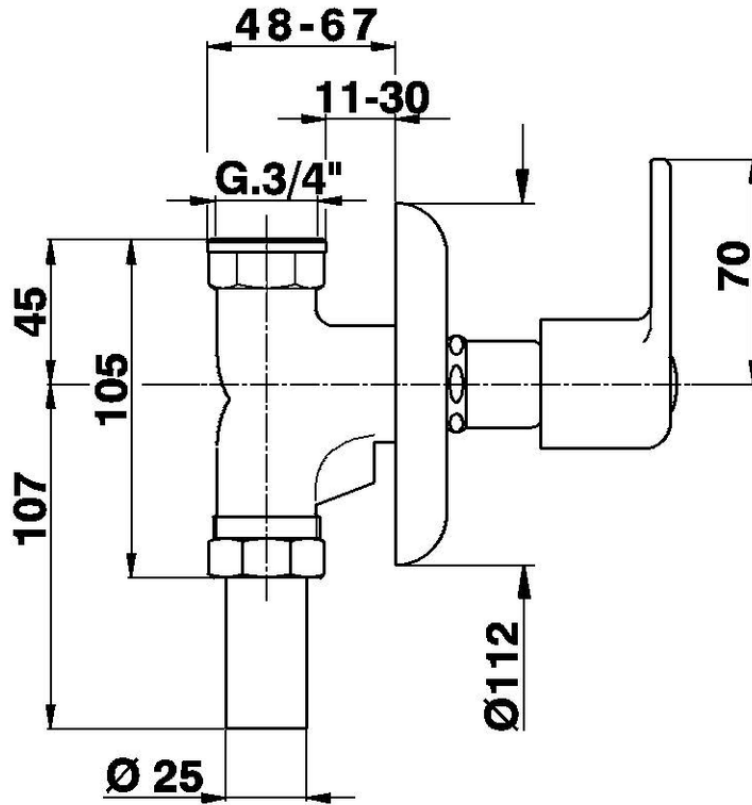

**Grifo paso rápido empotrado para WC G.3/4" COMPLEMENTOS\_ZB002710**

ZB002710

<https://es.huberitalia.com/grifo-paso-rapido-empotrado-para-wc-g-3-4-complementos-zb002710>

2026-06-10