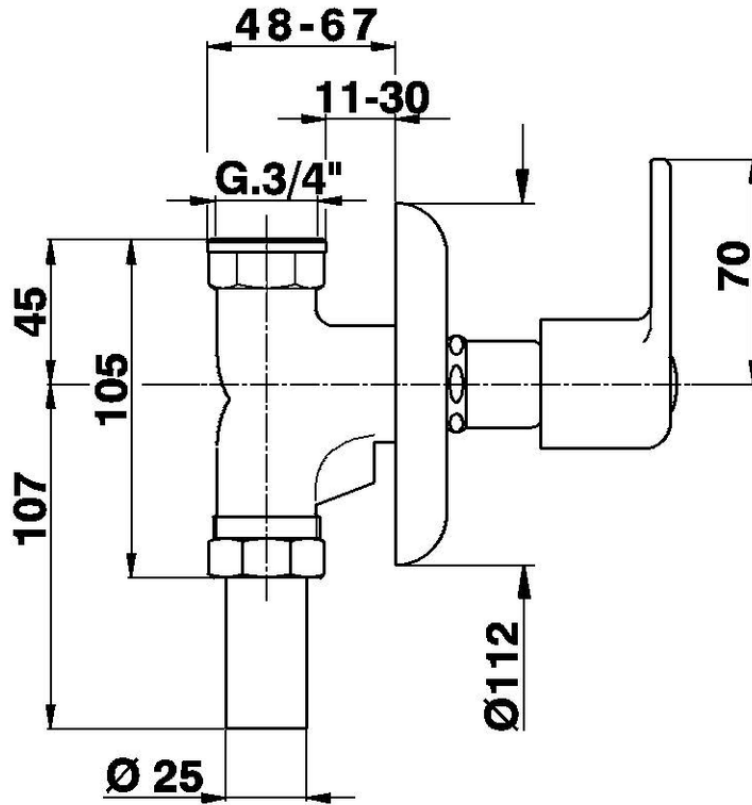

**Grifo paso rápido empotrado para WC G.3/4" COMPLEMENTOS\_ZB002710**

ZB002710

<https://es.huberitalia.com/grifo-paso-rapido-empotrado-para-wc-g-3-4-complementos-zb002710>

2026-04-10