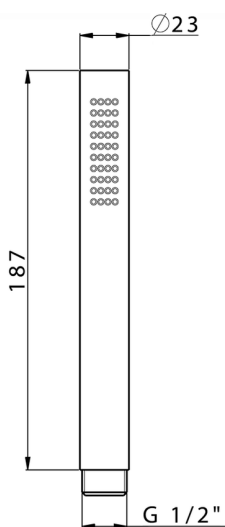

Duchita Minimalista de Latón SHOWER_SS014460

MODELO **SS014460**

Duchita Minimalista de Latón, una función
18,7x2,3x1,5

ACABADOS DISPONIBLES

-  **21** 21 Cromo
-  **2P** 2P Oro rosa
-  **2Q** 2Q Black Titanium
-  **40** 40 Negro Mate
-  **4Q** 4Q Blanco Mate
-  **2F** 2F Níquel Cepillado
-  **2W** 2W Oro Cepillado