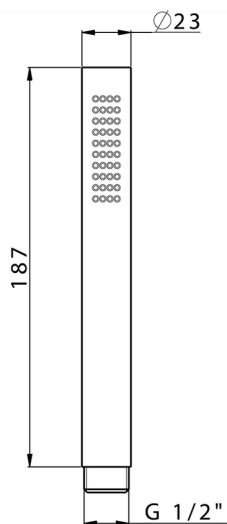

Duchita Minimalista de Latón SHOWER_SS014460

MODELO **SS014460**

Duchita Minimalista de Latón, una función
18,7x2,3x1,5

ACABADOS DISPONIBLES

- **21** 21 Cromo
- **2P** 2P Oro rosa
- **2Q** 2Q Black Titanium
- **40** 40 Negro Mate
- **4Q** 4Q Blanco Mate
- **2F** 2F Níquel Cepillado
- **2W** 2W Oro Cepillado

CARACTERÍSTICAS

2026-04-16