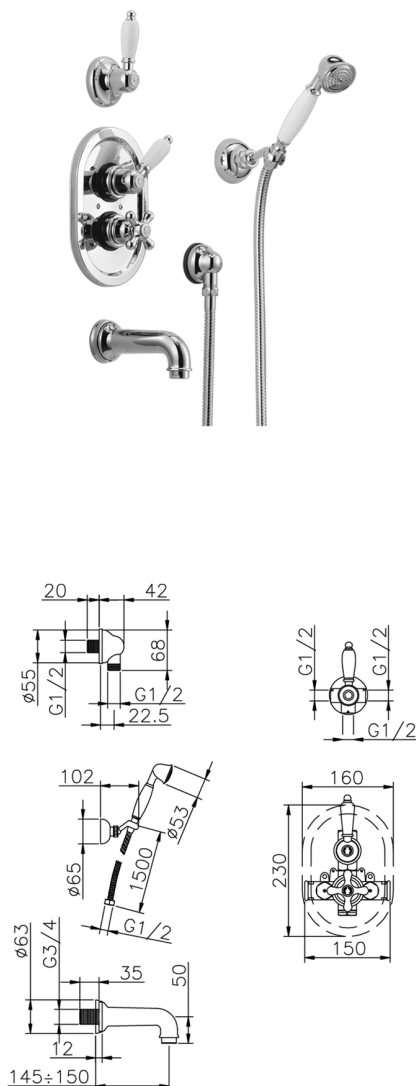

Conjunto bañera termostática empotrada CROISSETTE_915.CS01H.

MODELO **915.CS01H.**

Conjunto bañera termostática empotrada,mezclador termostático empotrado 1/2",llave de paso con salida 1/2",desviador 2 salidas,sopORTE duchita articulado mural,duchita una función clásica Ø 53 mm de Latón,caño erogación L 150 mm 3/4" M,toma de agua 1/2",flexible de Latón 150 cm

ACABADOS DISPONIBLES

-  **AG** AG Oro Viejo
-  **BA** BA Bronce Viejo
-  **CR** CR Cromo
-  **2W** 2W Oro Cepillado

CARACTERÍSTICAS

Recambio Cartucho **24.04A.PP**

Cartucho Termostático Plus P 8X20

Instalación **Empotrado**