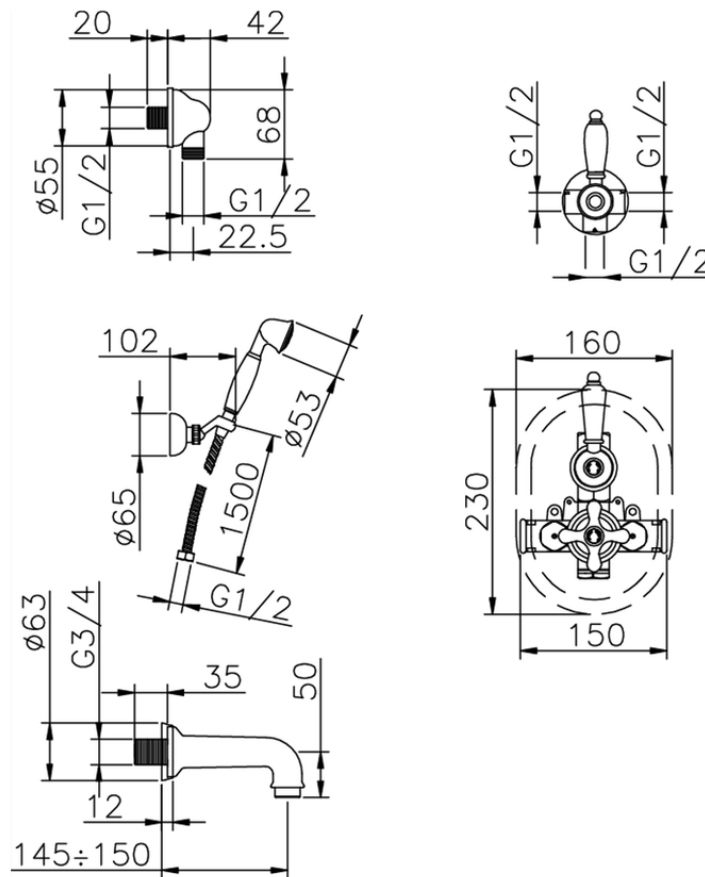

Conjunto bañera termostática empotrada CROISSETTE_915.CS01H.

915.CS01H.

<https://es.huberitalia.com/conjunto-banera-termostatica-empotrada-croisette-915-cs01h>

2026-06-10